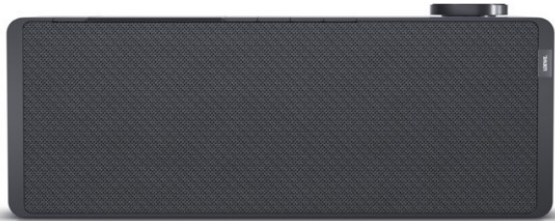

Elektro Albert Krämer

Kompetent. Sympathisch. Nah.

Unsere persönliche Empfehlung für Sie:

Loewe klang s1 | basalt grey

Artikelnummer 16337

Produkt-Highlights

- Kraftvoller Klang
- DAB+ Tuner
- Internet Radio
- Musik Streaming
- Bluetooth
- Großes Display
- Elegant und schlank

Schnittstellen

- WLAN-Schnittstelle
- Bluetooth Schnittstelle

Gehäuseeigenschaften

- Farbe: grau

Händler-Kontaktdaten:

Elektro Krämer
Kehrstraße 47
56751 Polch
02654 960757
elektro-albertkraemer@t-online.de
www.IQ-elektroalbertkraemer-polch.de