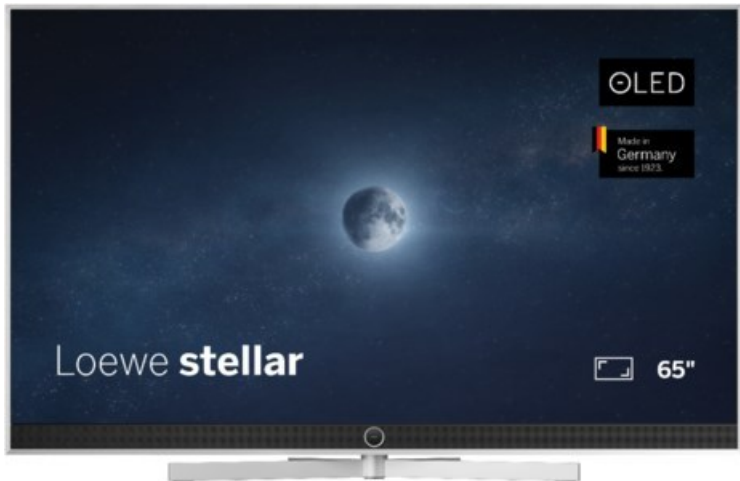

Elektro Albert Krämer

Kompetent. Sympathisch. Nah.

Unsere persönliche Empfehlung für Sie:

Loewe stellar 65 dr+ (ti) | alu brushed/alu

Artikelnummer 18834

Produkt-Highlights

- Ultra HD OLED Panel mit MLA (Micro Lens Array) & META-Technologie
- Loewe dual channel dr+ mit SSD für Multi-View und Multi-Recording
- Flexible Anschlüsse mit HDMI 2.1 und 144 Hz VRR für schnelles Konsolen-Gaming
- HDR10+ Adaptive Unterstützung
- Super-schnelles und smartes Loewe os mit App-Store und Zugriff eine großen Vielfalt an Video-on-Demand-Diensten für jeden Markt, darunter z.B. Netflix, Disney+, Samsung TV Plus, HD+, Magenta TV und vieles mehr
- 360° Craft-Design mit gebürstetem Alu und cleveren Konstruktionsdetails
- Dezentres Loewe magic.light und Bodenstandfuß mit magic.motion
- Loewe stellar mini Fernbedienung mit Bluetooth und Sprachsteuerung, inklusive Alexa Skills und Bixby
- Miracast, Apple Airplay und Samsung SmartThings Unterstützung

Produkttyp

- Technologie: OLED

Energieeffizienz / Verbrauchswerte

- Energy Label Version: 2019/2013
- Energieeffizienzklasse: E
- Energieeffizienzspektrum: Spektrum [A bis G]
- Energieverbrauch (kWh/1.000h): 77 kWh/1000h
- Energieverbrauch (HDR-Wiedergabe) (kWh/1.000h): 92 kWh/1000h
- Energieeffizienzklasse (HDR-Wiedergabe): F

Bildeigenschaften

- Auflösung: Ultra HD (4K)
- Bildoptimierung: HDR 10+ Adaptive, Dolby Vision

Ausstattung & Technik

- Bildschirmdiagonale: 164 cm
- Bildschirmdiagonale: 65"
- max. Auflösung (Horizontal): 3840
- max. Auflösung (Vertikal): 2160
- Festplattenrekorder
- WLAN Ausstattung: WLAN integriert