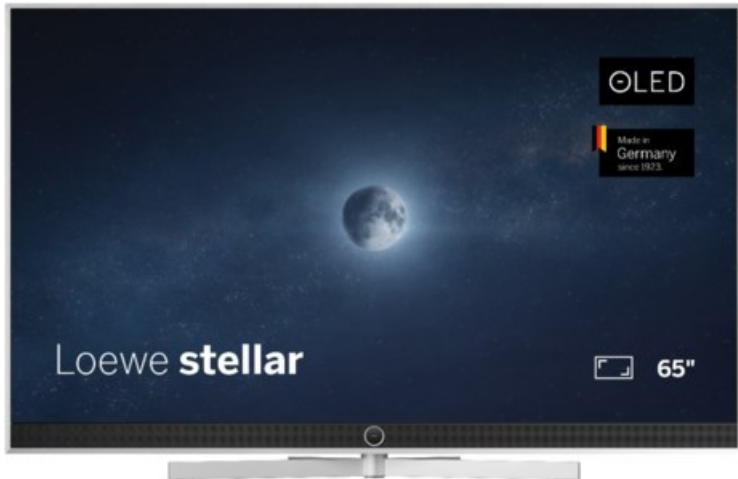

Elektro Albert Krämer

Kompetent. Sympathisch. Nah.

Unsere persönliche Empfehlung für Sie:

Loewe stellar 65 dr+ (vi) | alu brushed/alu

Artikelnummer 19216

Produkt-Highlights

- Ultra HD Open Cell OLED Panel mit Master Black Polarizer
- Loewe dual channel dr+ mit Zweikanal-Chassis, Twin-Triple-Tuner und SSD mit Multi-View und Multi-Recording
- Volle Unterstützung von HDMI 2.1 und Ultra HD @ 144 Hz VRR für High-Speed-Gaming
- Dolby Vision IQ & HDR10+ Unterstützung
- Loewe os9 auf Basis von VIDAA OS mit großer Auswahl an smarten Streaming-Apps und VOD-Diensten wie Netflix, Amazon Prime Video, Apple TV, uvm.
- Netzwerkfunktionen wie Miracast und Apple AirPlay
- Leistungsstarke integrierte Soundbar für hervorragende Klangqualität
- Loewe magic.light und magic.motion
- Hochwertiges Design mit gebürstetem Aluminiumrahmen und Aluminium-Rückwand

Produkttyp

- Technologie: OLED

Energieeffizienz / Verbrauchswerte

- Energy Label Version: 2019/2013
- Energieeffizienzklasse: E
- Energieeffizienzspektrum: Spektrum [A bis G]
- Energieverbrauch (kWh/1.000h): 79 kWh/1000h
- Energieverbrauch (HDR-Wiedergabe) (kWh/1.000h): 85 kWh/1000h
- Energieeffizienzklasse (HDR-Wiedergabe): E

Bildeigenschaften

- Auflösung: Ultra HD (4K)
- Bildoptimierung: HDR 10+, Dolby Vision IQ

Ausstattung & Technik

- Bildschirmdiagonale: 164 cm

- Bildschirmdiagonale: 65"

- max. Auflösung (Horizontal): 3840
- max. Auflösung (Vertikal): 2160
- Festplattenrekorder
- WLAN Ausstattung: WLAN integriert