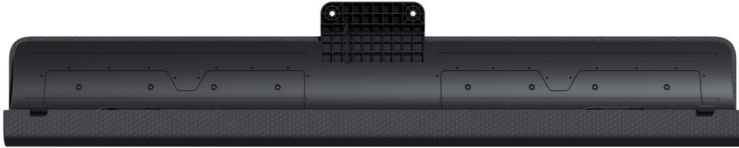

Elektro Albert Krämer

Kompetent. Sympathisch. Nah.

Unsere persönliche Empfehlung für Sie:

Loewe klang bar i | basalt grey

Artikelnummer 18095

Produkt-Highlights

- Musikleistung (W) 80
- Max. Frequenz (Hz) 20000
- Min. Frequenz (Hz) 65
- Für Loewe bild i 48, 55 und 65 Zoll