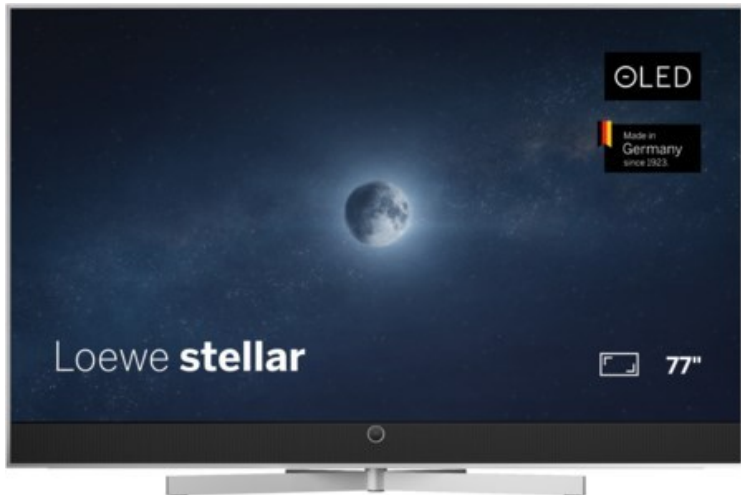

Elektro Albert Krämer

Kompetent. Sympathisch. Nah.

Unsere persönliche Empfehlung für Sie:

Loewe stellar 77 dr+ (ti) | alu brushed/alu

Artikelnummer 18902

Produkt-Highlights

- Ultra HD Open Cell OLED Panel mit Master Black Polarizer
- Loewe dual channel dr+ mit Zweikanal-Chassis, Twin-Triple-Tuner und 1 TB SSD mit Multi-View und Multi-Recording
- Volle Unterstützung von HDMI 2.1 und Ultra HD @ 144 Hz VRR für High-Speed-Gaming
- HDR10+ Adaptive Unterstützung
- Große Auswahl an smarten Streaming-Apps und VOD-Diensten mit Tizen OS
- Leistungsstarke integrierte Soundbar mit 300 Watt und Center-In für hervorragende Klangqualität
- Integrierte ultraflache Wandhalterung, optionaler motorisierter Tisch- oder Bodenstandfuß
- Loewe stellar mini Fernbedienung mit Bluetooth und Sprachsteuerung über Bixby
- Eindrucksvolles Design mit massiven Materialien, Loewe magic.light und magic.motion

Produkttyp

- Technologie: OLED

Energieeffizienz / Verbrauchswerte

- Energy Label Version: 2019/2013
- Energieeffizienzklasse: F
- Energieeffizienzspektrum: Spektrum [A bis G]
- Energieverbrauch (kWh/1.000h): 121 kWh/1000h
- Energieverbrauch (HDR-Wiedergabe) (kWh/1.000h): 144 kWh/1000h
- Energieeffizienzklasse (HDR-Wiedergabe): G

Bildeigenschaften

- Auflösung: Ultra HD (4K)
- Bildoptimierung: HDR 10+ Adaptive

Ausstattung & Technik

- Bildschirmdiagonale: 195 cm
- Bildschirmdiagonale: 77"
- max. Auflösung (Horizontal): 3840
- max. Auflösung (Vertikal): 2160
- Festplattenrekorder
- WLAN Ausstattung: WLAN integriert