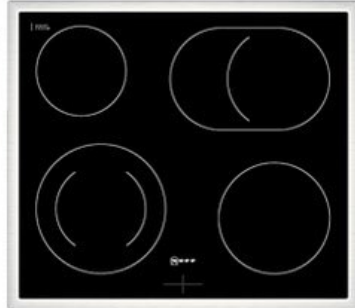

Kompetent. Sympathisch. Nah.

Unsere persönliche Empfehlung für Sie:

Neff EDX4P0 | edelstahl

Artikelnummer 18946

Produkt-Highlights

- **Pyrolyse-Selbstreinigung:** Ihr Backofen reinigt sich selbst
- **Manuelles EasyClean:** die einfache und minutenschnelle Reinigung des Backofens
- **LED-Display:** kontrastreich und gut lesbar
- **CircoTherm@:** einzigartiges Heißluftsystem, mit dem Sie auf bis zu drei Ebenen gleichzeitig backen können
- **Bräterzone:** Extra zuschaltbare Kochzone für großes Bratgeschirr wie Bräter

Produkttyp

- Produkttyp: Einbaugeräte Set
- Kombinationsart: Einbauherd + Glaskeramikfeld

Energieeffizienz / Verbrauchswerte

- Energieeffizienzklasse: A+
- Energieeffizienzspektrum: Spektrum [A+++ bis D]
- Energieverbrauch bei Heißluft/Umluft: 0,69 kWh
- Energieverbrauch konventionell: 0,94 kWh
- Innenraum-Volumen: 71 l
- Backrohrvolumen: Large

- Anzahl der Garräume: 1
- Wärmequelle: Elektro

Ausstattung & Technik

- max. Temperatur: 275 °C
- Elektronik Uhr

Gehäuseeigenschaften

- versenkbare Schalter
- Breite (Kochfeld): 58,30 cm
- Höhe (Kochfeld): 4,30 cm

- Tiefe (Kochfeld): 51,30 cm
- Gewicht (Kochfeld): 7,50 kg
- Breite (Backofen): 59,40 cm
- Höhe (Backofen): 59,50 cm
- Tiefe (Backofen): 54,80 cm
- Gewicht (Backofen): 36,20 kg
- Farbe: edelstahl

Händler-Kontaktdaten: