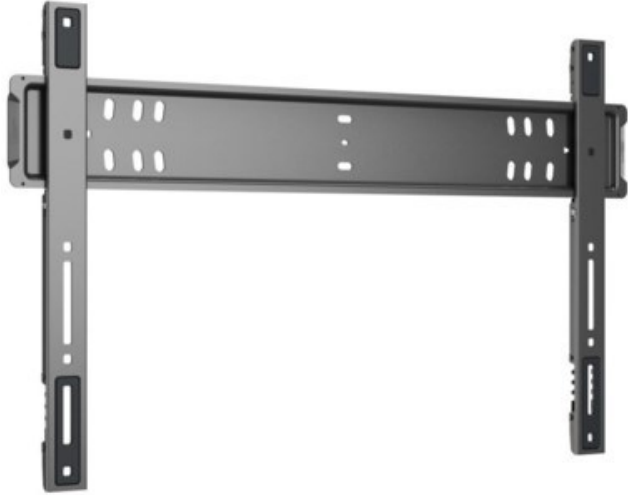

## Vogels TVM 5705 TV-Wandhalterung (40-110") | schwarz

Artikelnummer 19425

### Produkt-Highlights

- Hängen Sie Ihren Fernseher mit vollem Vertrauen auf – dank des GuidanceSystem™
- Nur 1,3 cm von der Wand entfernt – unsere dünnste Wandhalterung
- Entwickelt für große Premium-TVs
- Super sicher – Ihr Fernseher ist fest verankert
- Ideal für Holzständer – Dank doppelter Bohrlochreihe