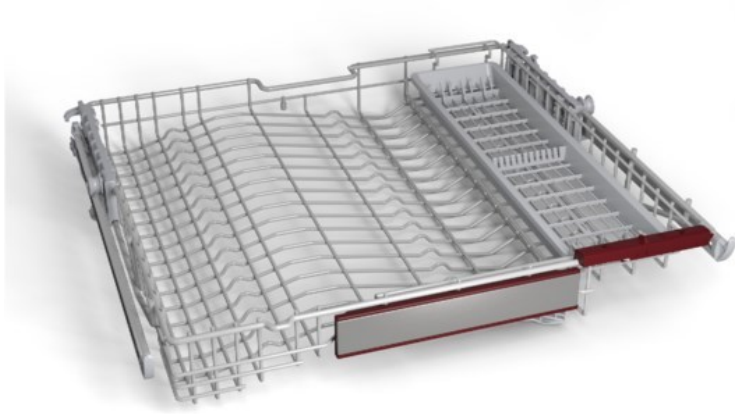

Kompetent. Sympathisch. Nah.

Unsere persönliche Empfehlung für Sie:

Neff Z786RB04 FlexKorb

Artikelnummer 19129

Produkt-Highlights

- Zusätzlicher 3. Korb: bietet mehr Laderaum für kleinere Küchenartikel
- Flexibles Schiebeteil: ermöglicht variable Einstellung und gleichmäßige Beladung des oberen Korbs mit langstieligen Gläsern
- Abnehmbare Messerablage / Einlage -Wellenformdesign für Gleitschutz: kein Umkippen mehr
- Messerschutz: verhindert das Herausrutschen von Messern
- Auszugssystem mit kugelgelagerten Leichtlaufrollen
- Für 60 cm breite Geschirrspüler mit nachrüstbarer 3. Beladungsebene: Der 3.Korb kann optional hinzugefügt werden, oder er kann gegen eine vorhandene Besteckschublade ausgetauscht werden