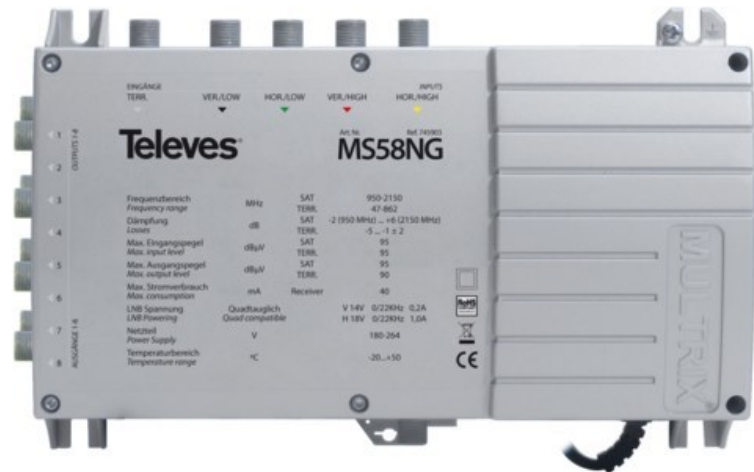

## Televes 5 in 8 Guss-Multischalter MULTRIX

Artikelnummer 3707

### Produkt-Highlights

- QUAD-tauglicher Multischalter
- 5 Eingänge (1x Terrestrisch und 4 Polaritäten eines Satelliten)
- 8 TN-Ausgängen und mit integriertem Netzteil (Einzelmultischalter)
- LNB Speisung durch das integrierte Netzteil
- Kompatibel zu Quad LNB
- Kompatibel mit anderen Multischalterfamilien von Televes
- Wand- oder Hutschienenmontage
- Kurzschlussfest

### Gehäuseeigenschaften

- Breite: 20,40 cm
- Höhe: 13 cm
- Tiefe: 5,70 cm