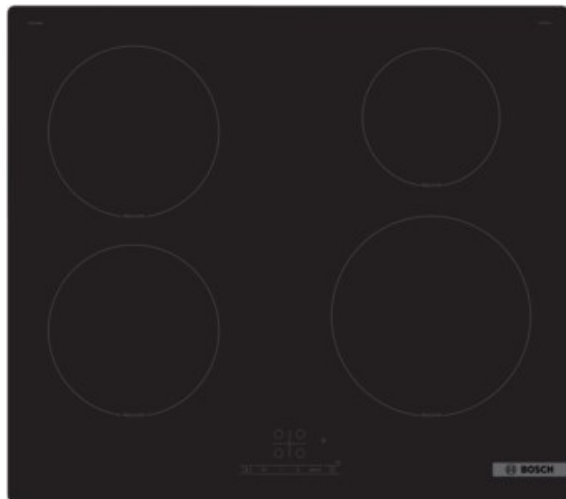

Technik Profi Olaf Schröbler

Kompetent. Sympathisch. Nah.

Unsere persönliche Empfehlung für Sie:

Bosch PIE61RBB5E | schwarz

Artikelnummer 19657

Produkt-Highlights

- **Touch Select:** Auswahl der gewünschten Kochzone und einfaches Einstellen der benötigten Leistungsstufe
- **Power Boost:** bis zu 35 % schnelleres Aufheizen verglichen mit der höchsten Leistungsstufe
- **Quick Start:** sofort starten und die gewünschte Kochstufe wählen
- **Re Start:** Sollte einmal etwas überkochen, schaltet sich das Kochfeld automatisch aus und speichert die zuletzt gewählte Einstellung
- **Timer mit Abschaltfunktion:** schaltet die gewählte Kochzone nach der gewünschten Zeit ab

Produkttyp

- Produkttyp: Autark-Induktionsfeld

Ausstattung & Technik

- Turbo-Stufe
- Restwärmeanzeige:
Restwärmeanzeige für jede Kochzone
- Anschlusswert: 7,40 kW

Bedienung

- Countdown-Timer/Kurzzeit-Wecker
- Haupt-Betriebsschalter
- Kindersicherung

Gehäuseeigenschaften

- rahmenlose Kochfläche
- Breite: 59,20 cm

- Höhe: 5,10 cm
- Tiefe: 52,20 cm
- Gewicht: 12,20 kg
- Farbe: schwarz

Händler-Kontaktdaten:

Technik-Profi Olaf Schröbler
Prälat Zimmermann Str. 2
33014 Bad Driburg
05253 6954
info@schroebler.de
www.iq-schroebler.de