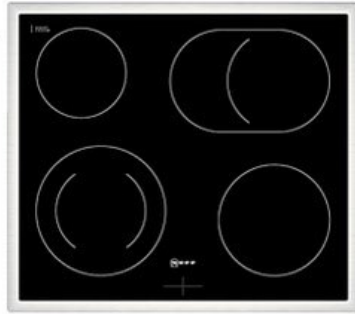

Kompetent. Sympathisch. Nah.

Unsere persönliche Empfehlung für Sie:

Neff EDX4PB0 | schwarz

Artikelnummer 19121

Produkt-Highlights

- **Pyrolyse-Selbstreinigung:** Ihr Backofen reinigt sich selbst
- **Manuelles EasyClean:** die einfache und minutenschnelle Reinigung des Backofens
- **LED-Display:** kontrastreich und gut lesbar
- **CircoTherm®:** einzigartiges Heißluftsystem, mit dem Sie auf bis zu drei Ebenen gleichzeitig backen können
- 4 HighSpeed-Heizkörper
- 1 Zweikreis-Kochzone, 1 Bräterzone
- Restwärmeanzeige je Kochzone
- Kochzonen: 1 x Ø 210 mm, 145 mm, 1 kW, 2.2 kW; 1 x Ø 145 mm, 1.2 kW; 1 x Ø 180 mm, 2 kW; 1 x Ø 265 mm, 170 mm, 2.4 kW, 1.6 kW
- Gesamtanschlußwert 7800 W

Produkttyp

- Produkttyp: Einbaugeräte Set
- Kombinationsart: Einbauherd + Glaskeramikfeld

Energieeffizienz / Verbrauchswerte

- Energieeffizienzklasse: A+
- Energieeffizienzspektrum: Spektrum [A+++ bis D]
- Energieverbrauch bei Heißluft/Umluft: 0,69 kWh
- Energieverbrauch konventionell: 0,94 kWh
- Innenraum-Volumen: 71 l

- Backrohrvolumen: Large
- Anzahl der Garräume: 1
- Wärmequelle: Elektro

Gehäuseeigenschaften

- versenkbare Schalter
- Breite (Kochfeld): 58,30 cm
- Höhe (Kochfeld): 4,60 cm
- Tiefe (Kochfeld): 51,30 cm

- Gewicht (Kochfeld): 7 kg
- Breite (Backofen): 59,40 cm
- Höhe (Backofen): 59,50 cm
- Tiefe (Backofen): 54,80 cm
- Gewicht (Backofen): 35,80 kg
- Farbe: schwarz

Händler-Kontaktdaten:

FELSER - TV-SAT-PC-
TELEKOMMUNIKATION
Donaustraße 9
85088 Vohburg
08457 930144
felser-service@t-online.de
www.iq-felser-service.de