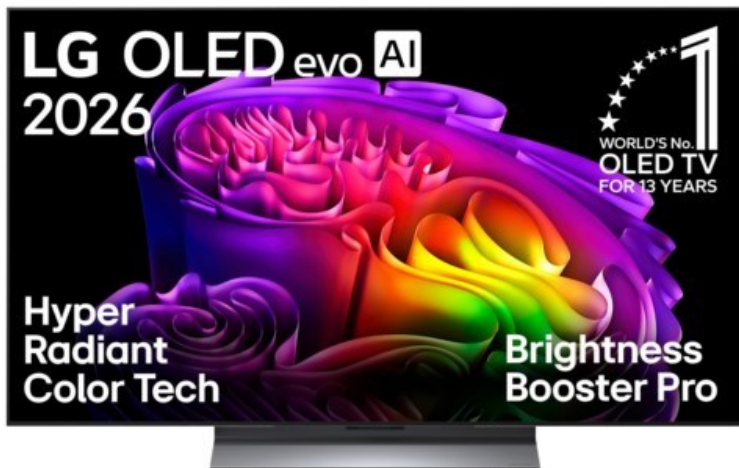

Bellmann TV

Kompetent. Sympathisch. Nah.

Unsere persönliche Empfehlung für Sie:

LG OLED48G69LS

Artikelnummer 19559

Produkt-Highlights

- Gallery Design mit Standfuß für eine elegante, zeitlose Optik in deinem Zuhause
- Hyper Radiant Color Tech mit Brightness Booster Pro für hellste Bilder voller Brillanz
- Reflektionsarmes 4K OLED evo AI TV-Display mit perfektem Schwarz und perfekten Farben für mehr Heimkinogefühl zuhause
- α11 Gen3 4K AI-Prozessor mit Dual AI Engine und zahlreichen AI-Funktionen für bestmögliche Bild- und Tonqualität
- Filmmaker Ambient Mode, Dolby Vision und Dolby Atmos für kinogleiches Entertainment
- Flüssiges Gaming mit bis zu 4K @ 165 Hz (97" Modell: 120 Hz), Nvidia G-Sync und AMD FreeSync
- Unterstützt Dolby Atmos FlexConnect (DAFC) zur Anbindung von modularen, kabellosen Soundsystemen, wie die LG Sound Suite
- webOS 26 mit Upgrades für 4 Jahre und AI Magic Remote-Fernbedienung für komfortable Bedienung

Produkttyp

- Technologie: OLED

Energieeffizienz / Verbrauchswerte

- Energy Label Version: 2019/2013
- Energieeffizienzklasse: E
- Energieeffizienzspektrum: Spektrum [A bis G]
- Energieverbrauch (kWh/1.000h): 51 kWh/1000h
- Energieverbrauch (HDR-Wiedergabe) (kWh/1.000h): 94 kWh/1000h
- Energieeffizienzklasse (HDR-Wiedergabe): G

Bildeigenschaften

- Auflösung: Ultra HD (4K)
- Bildoptimierung: HDR, Dolby Vision

Ausstattung & Technik

- Bildschirmdiagonale: 121 cm
- Bildschirmdiagonale: 48"
- max. Auflösung (Horizontal): 3840

- max. Auflösung (Vertikal): 2160
- Bildfrequenz: 120 Hz
- WLAN Ausstattung: WLAN integriert