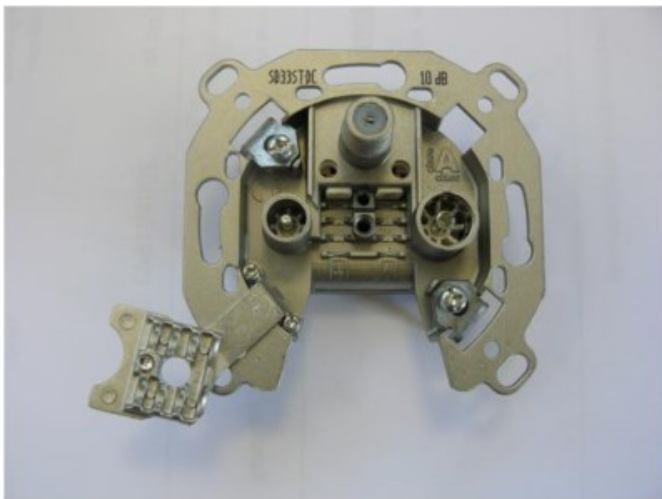

Televes SD33ST-DC 3-fach Durchgangsdose

Artikelnummer 9213

Produkt-Highlights

- Innenleiter steckbar - sehr schnelle Montage
- Für Innenleiter 0,65 mm bis 1,1 mm geeignet
- Sehr kleines Gehäuse
- Abgerundete Kanten an der Kabeleinführung
- Breitbandig 4-2400 MHz
- Rückkanaltauglich
- DC-Durchlass (IEC-Buchse/F-Anschluss)
- UNI-Cable tauglich