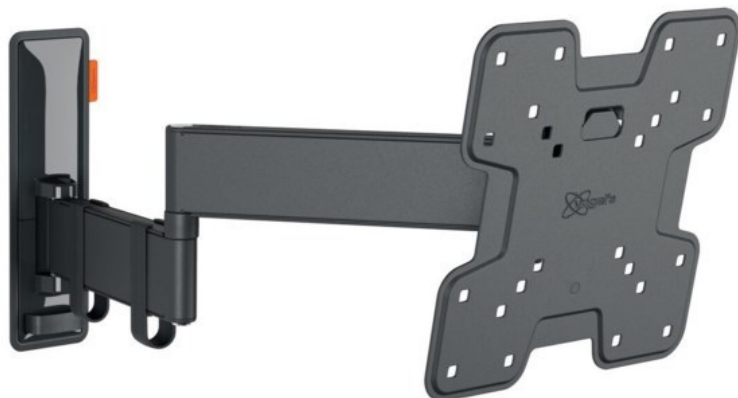

Vogels TVM 3245 Full-Motion+ (19-43") | schwarz

Artikelnummer 16630

Produkt-Highlights

- Sanfte OneFinger™-Bewegung - Dank beschichteter Lager und Präzisionsstahlwellen
- Halten Sie Ihren Fernseher immer gerade (horizontal und vertikal)
- Inklusive Kabelklemme: Führen Sie Ihre Kabel vom Fernseher zur Wand
- Mühelos zwischen -10° und 10° neigbar, um Spiegelungen zu vermeiden
- Dank der 49 cm langen Arme drehen Sie Ihren Fernseher um bis zu 180°