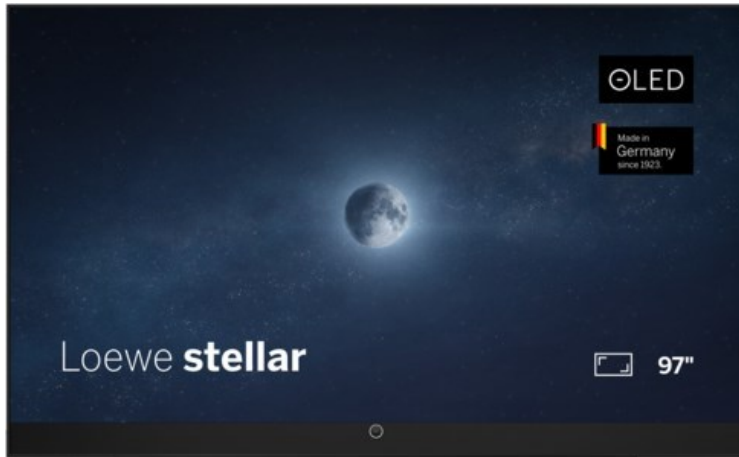

Bludau Unterhaltungselektronik

Kompetent. Sympathisch. Nah.

Unsere persönliche Empfehlung für Sie:

Loewe stellar 97 dr+ (vi) | alu black/black

Artikelnummer 19436

Produkt-Highlights

- Ultra HD Open Cell OLED Panel mit Master Black Polarizer
- Loewe dual channel dr+ mit Zweikanal-Chassis, Twin-Triple-Tuner und 1 TB SSD mit Multi-View und Multi-Recording
- Volle Unterstützung von HDMI 2.1 und Ultra HD @ 144 Hz VRR für High-Speed-Gaming
- Dolby Vision IQ & HDR10+ Unterstützung
- Loewe os9 auf Basis von VIDAA OS mit großer Auswahl an smarten Streaming-Apps und VOD-Diensten wie Netflix, Amazon Prime Video, Apple TV, uvm.
- Netzwerkfunktionen wie Miracast und Apple AirPlay
- Leistungsstarke integrierte Front-Soundbar mit 300 Watt und Center-In sowie Cinch-Audioeingang
- Loewe magic.light und magic.motion
- Hochwertiges Design mit gebürstetem Aluminiumrahmen und Aluminium-Rückwand

Produkttyp

- Technologie: OLED

Energieeffizienz / Verbrauchswerte

- Energy Label Version: 2019/2013
- Energieeffizienzklasse: G
- Energieeffizienzspektrum: Spektrum [A bis G]
- Energieverbrauch (kWh/1.000h): 190 kWh/1000h
- Energieverbrauch (HDR-Wiedergabe) (kWh/1.000h): 170 kWh/1000h
- Energieeffizienzklasse (HDR-Wiedergabe): G

Bildeigenschaften

- Auflösung: Ultra HD (4K)
- Bildoptimierung: HDR 10+, Dolby Vision IQ

Ausstattung & Technik

- Bildschirmdiagonale: 245 cm
- Bildschirmdiagonale: 97"
- max. Auflösung (Horizontal): 3840
- max. Auflösung (Vertikal): 2160
- Festplattenrekorder
- WLAN Ausstattung: WLAN integriert