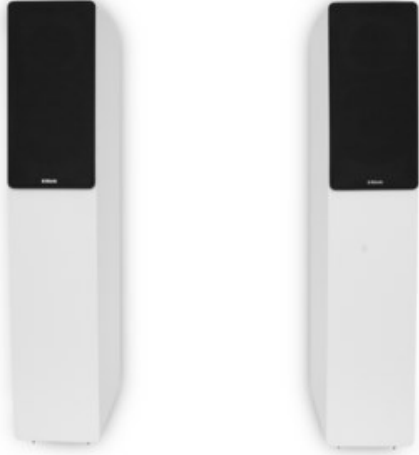

Mobilfunk & Fernsehen Seidel

Kompetent. Sympathisch. Nah.

Unsere persönliche Empfehlung für Sie:

Block SL-250 /Paar | weiss

Artikelnummer 17816

Produkt-Highlights

- System: 2 Wege Bassreflex
- Hochtöner: 1" Soft-Dome
- Basschassis: 6.5" Kevlarmembran
- Nennbelastung: 40 Watt, Impulsbelastung: 100 Watt
- Impedanz: 4 Ohm
- Frequenzgang: 30Hz - 20KHz
- Empfindlichkeit: -2.8 3V/1M: 88 dB
- Anschlüsse: professionelle Schraub- Steck-Terminals
- Abmessungen: Breite 20 cm / Höhe 100 cm / Tiefe 30 cm

Produkttyp

- Produkttyp: Stereo-Lautsprecher (passiv)
- Bauart: 2 Wege Lautsprecher-System

- Musik-Belastbarkeit: 100 W
- Nenn-Belastbarkeit: 40 W
- Frequenzgang Untergrenze: 30 Hz
- Frequenzgang Obergrenze: 20000 Hz

Gehäuseeigenschaften

- Bauform: Standlautsprecher
- Baßreflex-System
- Farbe: weiß

Ausstattung & Technik

- Sinusleistung Watt pro Kanal: 40 W
- Musikleistung Watt pro Kanal: 100 W

Händler-Kontaktdaten:

Sebastian Seidel
Schuhmarkt 7
19348 Perleberg
03876 613068
mobilfunk-fernsehen@t-online.de
www.iq-fernseh-seidel.de