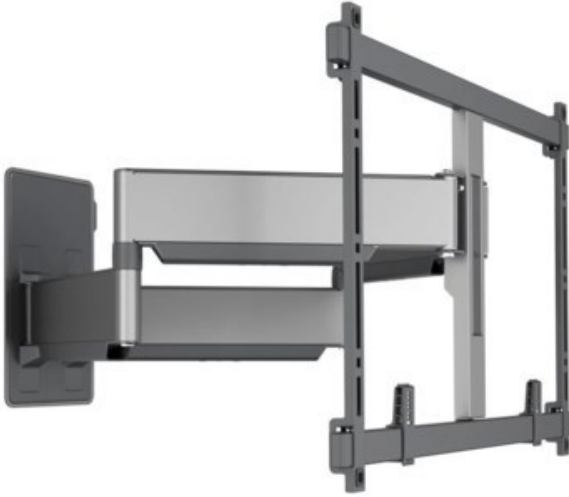

Kompetent. Sympathisch. Nah.

Unsere persönliche Empfehlung für Sie:

Vogels TVM 5855 Forward Motion (55-100") | schwarz

Artikelnummer 17552

Produkt-Highlights

- Schwenkbare, flache & extrastarke TV-Wandhalterung - Ideal für große OLED/QLED-TV's
- Speziell für Fernseher mit einer Größe von 55 bis 100 Zoll
- Extrem flach und stark - Nur 4.5 cm von der Wand entfernt
- Um bis zu 120° drehbar
- Bis zu 75 kg max. Gewichtslast
- Sanfte OneFinger™-Bewegung - Dank beschichteter Lager und Präzisionsstahlwellen
- 2D-Leveling™: So bleibt Ihr Fernseher immer waagrecht - Präzise Nivellierung nach der Installation (horizontal und vertikal)
- Absolut gerade Installation - Kostenlose Wasserwaage inklusive
- Cable Inlay System (CIS®) Kabelhalter zur Kabelführung