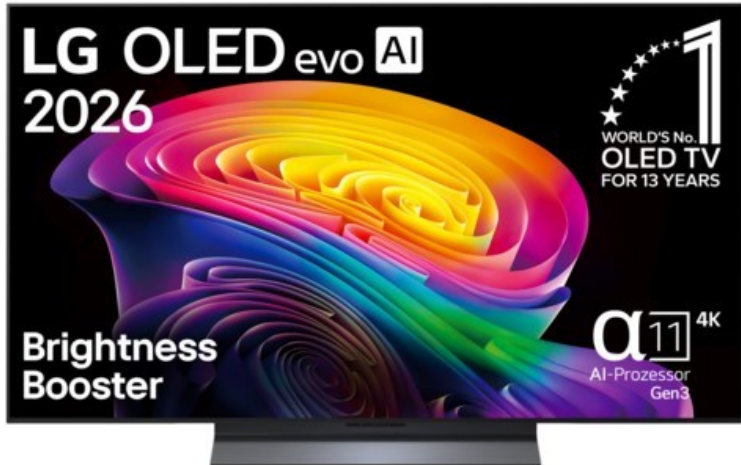

Mobilfunk & Fernsehen Seidel

Kompetent. Sympathisch. Nah.

Unsere persönliche Empfehlung für Sie:

LG OLED48C68LA

Artikelnummer 19551

Produkt-Highlights

- Brightness Booster für hellste Bilder voller Brillanz
- Reflektionsarmes 4K OLED evo AI TV-Display mit perfektem Schwarz und perfekten Farben für mehr Heimkinogefühl zuhause
- α11 Gen3 4K AI-Prozessor mit Dual AI Engine und zahlreichen AI-Funktionen für bestmögliche Bild- und Tonqualität
- Filmmaker Ambient Mode, Dolby Vision und Dolby Atmos für kinogleiches Entertainment
- Flüssiges Gaming mit bis zu 4K @ 165 Hz, Nvidia G-Sync und AMD FreeSync
- Unterstützt Dolby Atmos FlexConnect (DAFC) zur Anbindung von modularen, kabellosen Soundsystemen, wie die LG Sound Suite
- webOS 26 mit Upgrades für 4 Jahre und AI Magic Remote-Fernbedienung für komfortable Bedienung

Produkttyp

- Technologie: OLED

Energieeffizienz / Verbrauchswerte

- Energy Label Version: 2019/2013
- Energieeffizienzklasse: E
- Energieeffizienzspektrum: Spektrum [A bis G]
- Energieverbrauch (kWh/1.000h): 51 kWh/1000h
- Energieverbrauch (HDR-Wiedergabe) (kWh/1.000h): 78 kWh/1000h
- Energieeffizienzklasse (HDR-Wiedergabe): G

Bildeigenschaften

- Auflösung: Ultra HD (4K)
- Bildoptimierung: HDR, Dolby Vision

Ausstattung & Technik

- Bildschirmdiagonale: 121 cm
- Bildschirmdiagonale: 48"
- max. Auflösung (Horizontal): 3840

- max. Auflösung (Vertikal): 2160
- Bildfrequenz: 120 Hz
- WLAN Ausstattung: WLAN integriert