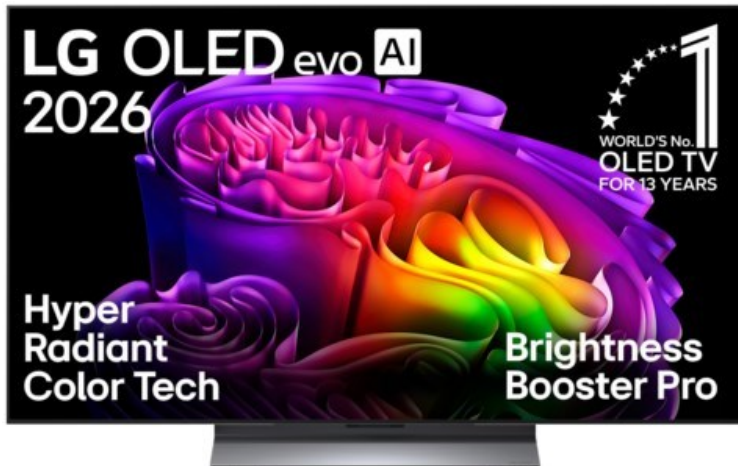

Mobilfunk & Fernsehen Seidel

Kompetent. Sympathisch. Nah.

Unsere persönliche Empfehlung für Sie:

LG OLED48G69LS

Artikelnummer 19559

Produkt-Highlights

- Gallery Design mit Standfuß für eine elegante, zeitlose Optik in deinem Zuhause
- Hyper Radiant Color Tech mit Brightness Booster Pro für hellste Bilder voller Brillanz
- Reflektionsarmes 4K OLED evo AI TV-Display mit perfektem Schwarz und perfekten Farben für mehr Heimkinogefühl zuhause
- α11 Gen3 4K AI-Prozessor mit Dual AI Engine und zahlreichen AI-Funktionen für bestmögliche Bild- und Tonqualität
- Filmmaker Ambient Mode, Dolby Vision und Dolby Atmos für kinogleiches Entertainment
- Flüssiges Gaming mit bis zu 4K @ 165 Hz (97" Modell: 120 Hz), Nvidia G-Sync und AMD FreeSync
- Unterstützt Dolby Atmos FlexConnect (DAFC) zur Anbindung von modularen, kabellosen Soundsystemen, wie die LG Sound Suite
- webOS 26 mit Upgrades für 4 Jahre und AI Magic Remote-Fernbedienung für komfortable Bedienung

Produkttyp

- Technologie: OLED

Energieeffizienz / Verbrauchswerte

- Energy Label Version: 2019/2013
- Energieeffizienzklasse: E
- Energieeffizienzspektrum: Spektrum [A bis G]
- Energieverbrauch (kWh/1.000h): 51 kWh/1000h
- Energieverbrauch (HDR-Wiedergabe) (kWh/1.000h): 94 kWh/1000h
- Energieeffizienzklasse (HDR-Wiedergabe): G

Bildeigenschaften

- Auflösung: Ultra HD (4K)
- Bildoptimierung: HDR, Dolby Vision

Ausstattung & Technik

- Bildschirmdiagonale: 121 cm
- Bildschirmdiagonale: 48"
- max. Auflösung (Horizontal): 3840

- max. Auflösung (Vertikal): 2160
- Bildfrequenz: 120 Hz
- WLAN Ausstattung: WLAN integriert