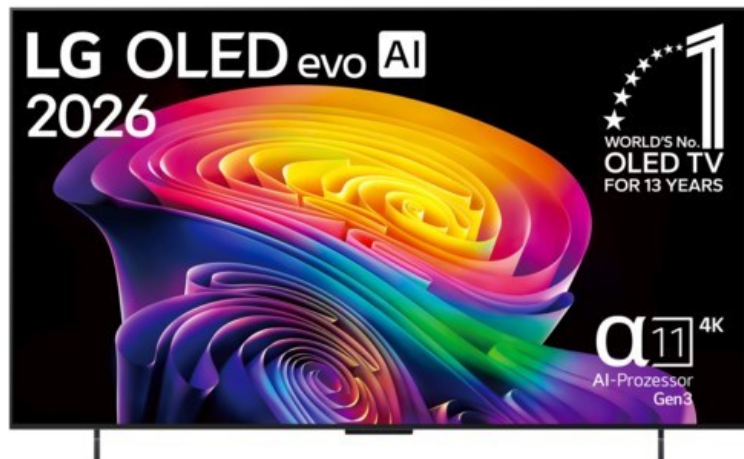

Mobilfunk & Fernsehen Seidel

Kompetent. Sympathisch. Nah.

Unsere persönliche Empfehlung für Sie:

LG OLED42C68LA

Artikelnummer 19552

Produkt-Highlights

- Reflektionsarmes 4K OLED evo AI TV-Display mit perfektem Schwarz und perfekten Farben für mehr Heimkinogefühl zuhause
- α11 Gen3 4K AI-Prozessor mit Dual AI Engine und zahlreichen AI-Funktionen für bestmögliche Bild- und Tonqualität
- Filmmaker Ambient Mode, Dolby Vision und Dolby Atmos für kinogleiches Entertainment
- Flüssiges Gaming mit bis zu 4K @ 165 Hz, Nvidia G-Sync und AMD FreeSync
- Unterstützt Dolby Atmos FlexConnect (DAFC) zur Anbindung von modularen, kabellosen Soundsystemen, wie die LG Sound Suite
- webOS 26 mit Upgrades für 4 Jahre und AI Magic Remote-Fernbedienung für komfortable Bedienung

Produkttyp

- Technologie: OLED

Energieeffizienz / Verbrauchswerte

- Energy Label Version: 2019/2013
- Energieeffizienzklasse: G
- Energieeffizienzspektrum: Spektrum [A bis G]
- Energieverbrauch (kWh/1.000h): 52 kWh/1000h
- Energieverbrauch (HDR-Wiedergabe) (kWh/1.000h): 95 kWh/1000h
- Energieeffizienzklasse (HDR-Wiedergabe): G

Bildeigenschaften

- Auflösung: Ultra HD (4K)
- Bildoptimierung: HDR, Dolby Vision

Ausstattung & Technik

- Bildschirmdiagonale: 106 cm
- Bildschirmdiagonale: 42"
- max. Auflösung (Horizontal): 3840

- max. Auflösung (Vertikal): 2160
- Bildfrequenz: 120 Hz
- WLAN Ausstattung: WLAN integriert