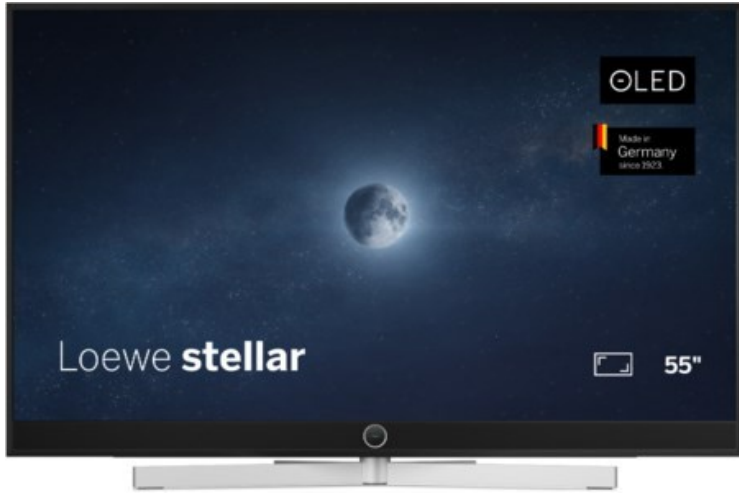

### Loewe stellar 55 dr+ (vi) | alu black/lava

Artikelnummer 19215

#### Produkt-Highlights

- Ultra HD Open Cell OLED Panel mit Master Black Polarizer
- Loewe dual channel dr+ mit Zweikanal-Chassis, Twin-Triple-Tuner und SSD mit Multi-View und Multi-Recording
- Volle Unterstützung von HDMI 2.1 und Ultra HD @ 144 Hz VRR für High-Speed-Gaming
- Dolby Vision IQ & HDR10+ Unterstützung
- Loewe os9 auf Basis von VIDAA OS mit großer Auswahl an smarten Streaming-Apps und VOD-Diensten wie Netflix, Amazon Prime Video, Apple TV, uvm.
- Netzwerkfunktionen wie Miracast und Apple AirPlay
- Leistungsstarke integrierte Soundbar für hervorragende Klangqualität
- Loewe magic.light und magic.motion
- Hochwertiges Design mit gebürstetem Aluminiumrahmen und Aluminium-Rückwand

#### Bildeigenschaften

- Auflösung: Ultra HD (4K)
- Bildoptimierung: HDR 10+, Dolby Vision IQ

#### Ausstattung & Technik

- Bildschirmdiagonale: 139 cm

- Bildschirmdiagonale: 55"

- max. Auflösung (Horizontal): 3840
- max. Auflösung (Vertikal): 2160
- Festplattenrekorder
- WLAN Ausstattung: WLAN integriert