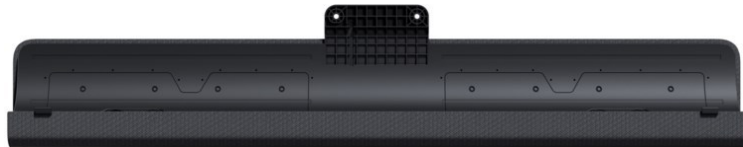

## Loewe klang bar i | basalt grey

Artikelnummer 18095

### Produkt-Highlights

- Musikleistung (W) 80
- Max. Frequenz (Hz) 20000
- Min. Frequenz (Hz) 65
- Für Loewe bild i 48, 55 und 65 Zoll

---