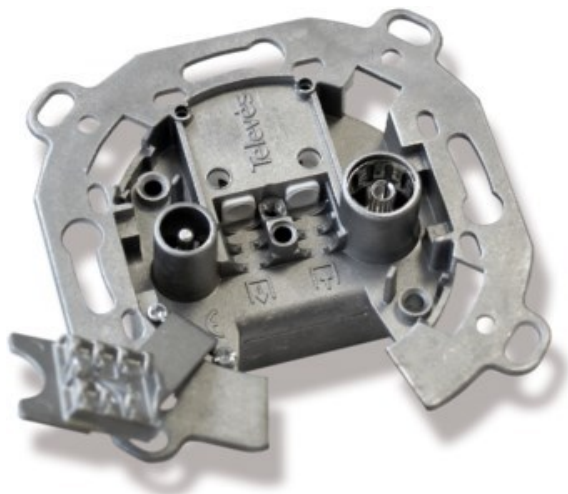

Kompetent. Sympathisch. Nah.

Unsere persönliche Empfehlung für Sie:

Televes UD2410ST Durchgangsdose

Artikelnummer 4572

Produkt-Highlights

- Innenleiter steckbar
- Für Innenleiter 0,65 mm bis 1,1 mm geeignet
- Sehr kleines Gehäuse
- Abgerundete Kanten an der Kabeleinführung
- Breitbandig 4-2400 MHz
- RK-tauglich
- DC-Durchlass
- UNI-Cable tauglich