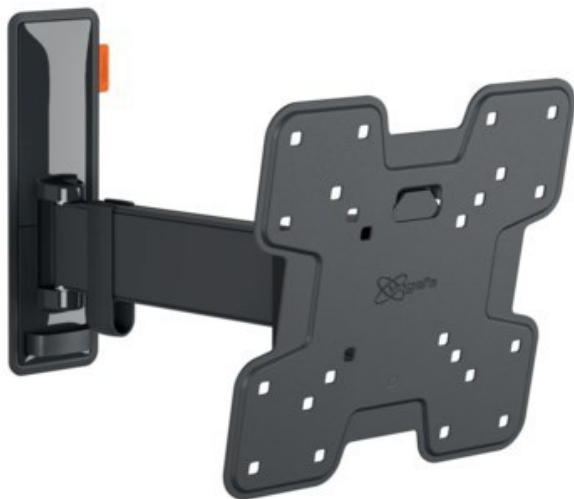

Wir lieben Technik Meller GmbH

Kompetent. Sympathisch. Nah.

Unsere persönliche Empfehlung für Sie:

Vogels TVM 3225 Full-Motion (19-43") | schwarz

Artikelnummer 16629

Produkt-Highlights

- Sanfte OneFinger™-Bewegung - Dank beschichteter Lager und Präzisionsstahlwellen
- Halten Sie Ihren Fernseher immer gerade (horizontal und vertikal)
- Inklusive Kabelklemme: Führen Sie Ihre Kabel vom Fernseher zur Wand
- Mühelos zwischen -10° und 10° neigbar, um Spiegelungen zu vermeiden
- Drehen Sie Ihren Fernseher ohne Mühe um bis zu 120°