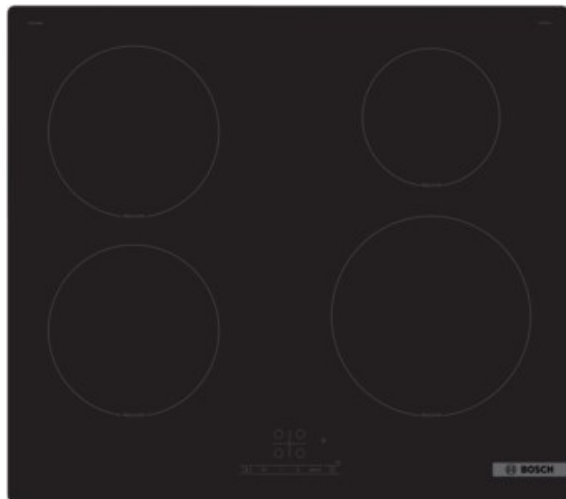

## Bosch PIE61RBB5E | schwarz

Artikelnummer 19657

### Gehäuseeigenschaften

- rahmenlose Kochfläche
- Breite: 59,20 cm

- Höhe: 5,10 cm
- Tiefe: 52,20 cm
- Gewicht: 12,20 kg
- Farbe: schwarz