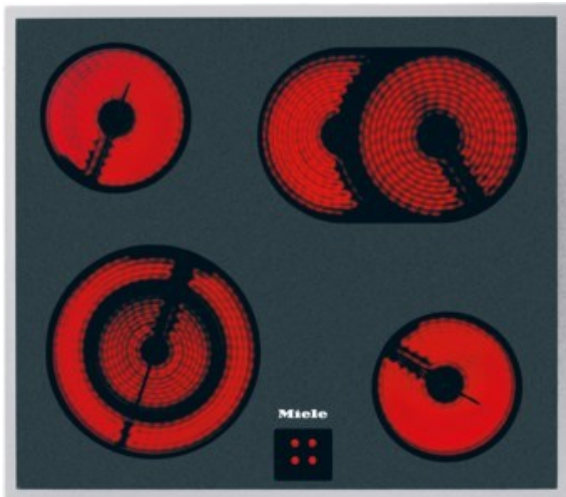

A bis Z Kundendienst UG

Kompetent. Sympathisch. Nah.

Unsere persönliche Empfehlung für Sie:

Miele KM 6003 LPT | edelstahl

Artikelnummer 13324

Produkt-Highlights

- Ansprechendes Design - 574 mm breit mit umlaufendem Rahmen
- Besonders flexibel - 4 Kochzonen inkl. 1 Bräter- und 1 Vario-Zone
- Sicher - Restwärmeanzeige für jede Kochzone

Produkttyp

- Produkttyp: Einbau-Glaskeramikfeld

Ausstattung & Technik

- Restwärmeanzeige:
Restwärmeanzeige für jede Kochzone

Gehäuseeigenschaften

- Breite: 57,40 cm
- Tiefe: 51,40 cm

- Gewicht: 7,60 kg
- Farbe: edelstahl