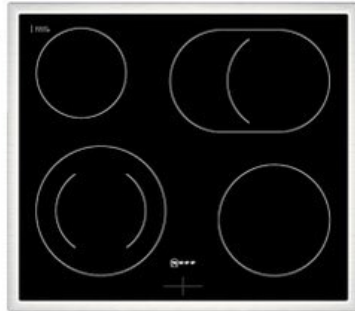

A bis Z Kundendienst UG

Kompetent. Sympathisch. Nah.

Unsere persönliche Empfehlung für Sie:

Neff EDX4PB0 | schwarz

Artikelnummer 19121

Produkt-Highlights

- **Pyrolyse-Selbstreinigung:** Ihr Backofen reinigt sich selbst
- **Manuelles EasyClean:** die einfache und minutenschnelle Reinigung des Backofens
- **LED-Display:** kontrastreich und gut lesbar
- **CircoTherm®:** einzigartiges Heißluftsystem, mit dem Sie auf bis zu drei Ebenen gleichzeitig backen können
- 4 HighSpeed-Heizkörper
- 1 Zweikreis-Kochzone, 1 Bräterzone
- Restwärmeanzeige je Kochzone
- Kochzonen: 1 x Ø 210 mm, 145 mm, 1 kW, 2.2 kW; 1 x Ø 145 mm, 1.2 kW; 1 x Ø 180 mm, 2 kW; 1 x Ø 265 mm, 170 mm, 2.4 kW, 1.6 kW
- Gesamtanschlußwert 7800 W

Produkttyp

- Produkttyp: Einbaugeräte Set
- Kombinationsart: Einbauherd + Glaskeramikfeld

Energieeffizienz / Verbrauchswerte

- Energieeffizienzklasse: A+
- Energieeffizienzspektrum: Spektrum [A+++ bis D]
- Energieverbrauch bei Heißluft/Umluft: 0,69 kWh
- Energieverbrauch konventionell: 0,94 kWh
- Innenraum-Volumen: 71 l

- Backrohrvolumen: Large
- Anzahl der Garräume: 1
- Wärmequelle: Elektro

Gehäuseeigenschaften

- versenkbare Schalter
- Breite (Kochfeld): 58,30 cm
- Höhe (Kochfeld): 4,60 cm
- Tiefe (Kochfeld): 51,30 cm

- Gewicht (Kochfeld): 7 kg
- Breite (Backofen): 59,40 cm
- Höhe (Backofen): 59,50 cm
- Tiefe (Backofen): 54,80 cm
- Gewicht (Backofen): 35,80 kg
- Farbe: schwarz

Händler-Kontaktdaten:

A bis Z Hausgeräteservice
Bahnstraße 51
63225 Langen
06103 5096663
info@abisz-hausgeraete-service.de
www.iq-abisz-hgs.de