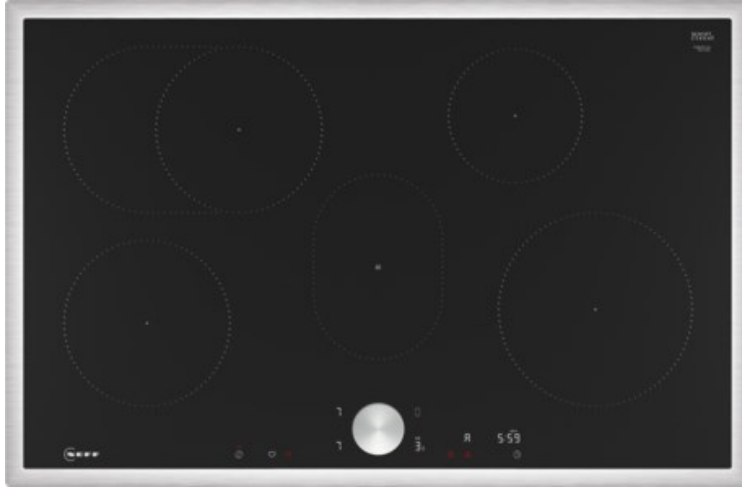

Kompetent. Sympathisch. Nah.

Unsere persönliche Empfehlung für Sie:

Neff T58STF1L0 | schwarz/edelstahl

Artikelnummer 19130

Produkt-Highlights

- **Twist Pad®:** unsere abnehmbare, magnetische Einknopf-Bedienung zum Drehen ermöglicht Ihnen eine präzise und bequeme Steuerung
- **Home Connect:** überwachen Sie Ihr Kochfeld über die App
- **Smart Hood Automatic:** die Dunstabzugshaube passt sich während des Kochens automatisch an Ihre Kochfeldeinstellungen an
- **Favourite:** speichern und verwalten Sie ihre Lieblingseinstellungen

Produkttyp

- Produkttyp: Autark-Induktionsfeld

Ausstattung & Technik

- geeignet f. EDV-geführtes Hausmanagement
- Steuerung für Dunstabzugshaube
- Schnellvorheizen-Funktion
- Turbo-Stufe
- Topferkennungssensor für jede Kochzone
- Warmhaltezone

- Restwärmeanzeige:

Restwärmeanzeige für jede Kochzone

- Anschlusswert: 7,40 kW

Bedienung

- Schalterart: abnehmbare Magnet-Drehregler
- Countdown-Timer/Kurzzeit-Wecker
- Haupt-Betriebsschalter
- Kindersicherung

Gehäuseeigenschaften

- Breite: 80,20 cm
- Höhe: 5,50 cm
- Tiefe: 52,30 cm
- Gewicht: 13,50 kg
- Farbe: edelstahl

Händler-Kontaktdaten:

A bis Z Hausgeräteservice
Bahnstraße 51
63225 Langen
06103 5096663
info@abisz-hausgeraete-service.de
www.iq-abisz-hgs.de