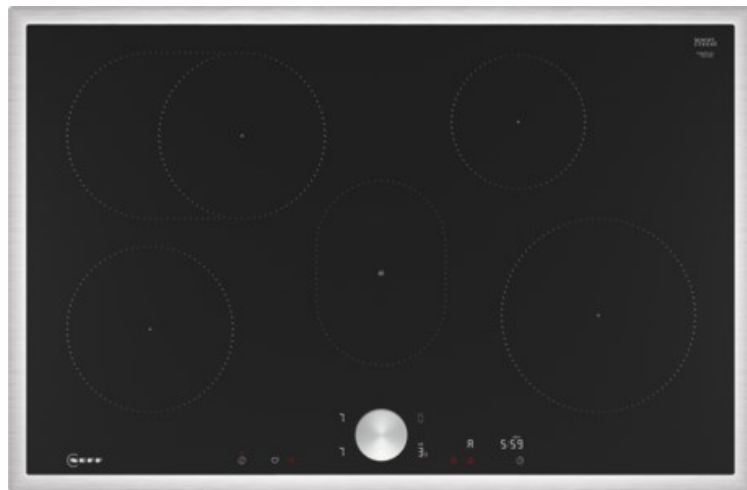

## Neff T58STF1L0 | schwarz/edelstahl

Artikelnummer 19130

### Gehäuseeigenschaften

- Breite: 80,20 cm
- Höhe: 5,50 cm
- Tiefe: 52,30 cm
- Gewicht: 13,50 kg
- Farbe: edelstahl