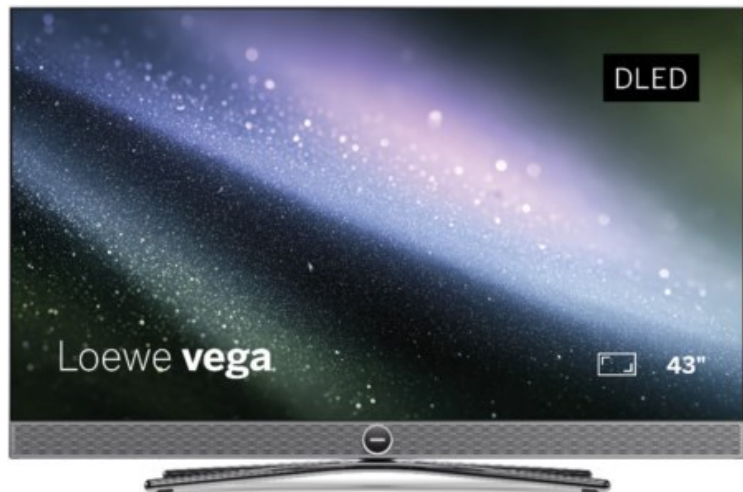

## Loewe vega 43 | alu brushed/black

Artikelnummer 19435

### Produkt-Highlights

- Ultra HD Panel mit Full-Array Direct-LED Backlight, HDR und Dolby Vision IQ
- Zweikanal-Chassis für flexibles USB-Multi-Recording und Timeshift
- Elegantes Design mit gebürstetem Aluminium-Rahmen und drehbaren Metall-Tischfuß in Chrome-Finish
- Integrierte 60 Watt Front-Soundbar mit Dolby Atmos für beste Sprachverständlichkeit
- Super-schnelles und smartes Loewe os9 auf Basis von Vidaa U9 mit Unterstützung von Alexa Skills, Miracast, Apple AirPlay und Matter
- Flexible Anschlüsse mit HDMI 2.1, eARC und 120 Hz UHD VRR
- Modulare Aufstellösungen für Tisch, Boden oder Wand für jede Wohnsituation (optional)

### Bildeigenschaften

- Auflösung: Ultra HD (4K)
- Hintergrundbeleuchtung: Full-LED
- Bildoptimierung: HDR 10+, Dolby Vision IQ