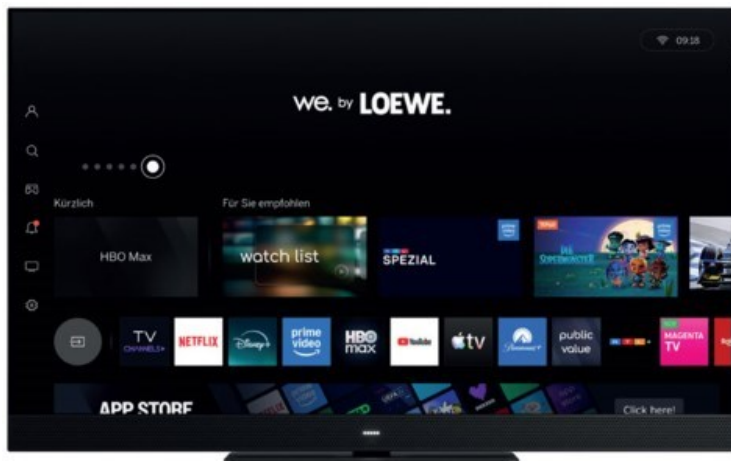

## We.by LOEWE. We. SEE 43 dc | coal black

Artikelnummer 19594

### Produkt-Highlights

- Loewe-exklusives FALD Direct LED 4K Ultra HD LCD Panel mit HDR10+ und Dolby Vision IQ für höchste Qualität, Auflösung und Performance.
- Loewe Chassis SL832 mit Zweikanal und doppeltem Dreifach-Tuner für USB-Multi-Recording und Timeshif
- Flexible Anschlüsse mit HDMI 2.1, eARC für Heimkino und 120 Hz UHD VRR für Office und Gaming.
- Super-schnelles und smartes Loewe OS9 mit Apple AirPlay, Matter, Cloud-Gaming, Art-Mode und mehr.
- Beeindruckende 60 Watt Soundbar mit Dolby Atmos und bester Sprachverständlichkeit.
- Elegantes Design mit Alu-Rahmen und massivem Tischfuß
- Individuelle Aufstell- und Sound-Lösungen (optional).

### Bildeigenschaften

- Auflösung: Ultra HD (4K)
- Hintergrundbeleuchtung: LED
- Bildoptimierung: HDR 10+, Dolby Vision IQ