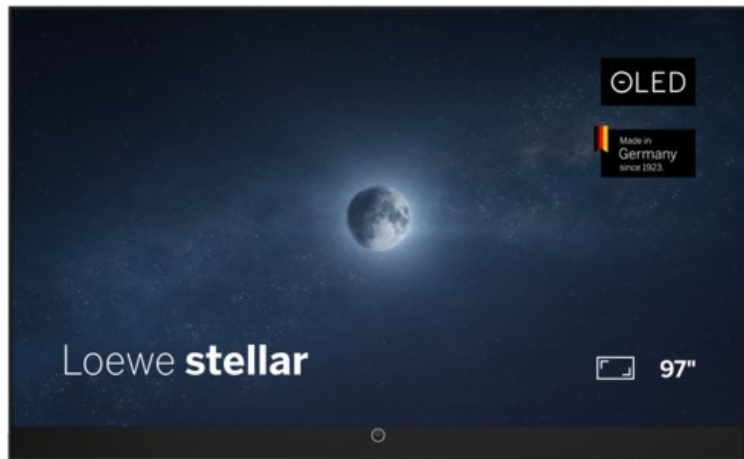

Kompetent. Sympathisch. Nah.

Unsere persönliche Empfehlung für Sie:

Loewe stellar 97 dr+ (ti) | alu black/black

Artikelnummer 19438

Produkt-Highlights

- Ultra HD Open Cell OLED Panel mit Master Black Polarizer
- Loewe dual channel dr+ mit Zweikanal-Chassis, Twin-Triple-Tuner und 1 TB SSD mit Multi-View und Multi-Recording
- Volle Unterstützung von 4x HDMI 2.1 und Ultra HD @ 144 Hz VRR für High-Speed-Gaming
- HDR10+ Adaptive Unterstützung
- Große Auswahl an smarten Streaming-Apps und VOD-Diensten mit Tizen OS
- Leistungsstarke integrierte Soundbar mit 300 Watt und Center-In für hervorragende Klangqualität
- Integrierte ultraflache Wandhalterung, optionaler motorisierter Tisch- oder Bodenstandfuß
- Loewe stellar mini Fernbedienung mit Bluetooth und Sprachsteuerung über Bixby
- Eindrucksvolles Design mit massiven Materialien, Loewe magic.light und magic.motion

Produkttyp

- Technologie: OLED

Energieeffizienz / Verbrauchswerte

- Energy Label Version: 2019/2013
- Energieeffizienzklasse: F
- Energieeffizienzspektrum: Spektrum [A bis G]
- Energieverbrauch (kWh/1.000h): 180 kWh/1000h
- Energieverbrauch (HDR-Wiedergabe) (kWh/1.000h): 150 kWh/1000h
- Energieeffizienzklasse (HDR-Wiedergabe): E

Bildeigenschaften

- Auflösung: Ultra HD (4K)
- Bildoptimierung: HDR 10+ Adaptive

Ausstattung & Technik

- Bildschirmdiagonale: 245 cm
- Bildschirmdiagonale: 97"
- max. Auflösung (Horizontal): 3840
- max. Auflösung (Vertikal): 2160
- Festplattenrekorder
- WLAN Ausstattung: WLAN integriert