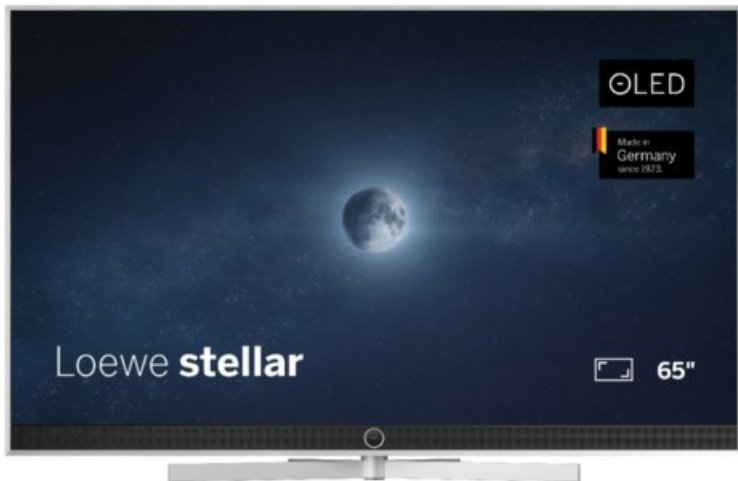

Kompetent. Sympathisch. Nah.

Unsere persönliche Empfehlung für Sie:

Loewe stellar 65 dr+ (vi) | alu brushed/concrete

Artikelnummer 19217

Produkt-Highlights

- Ultra HD Open Cell OLED Panel mit Master Black Polarizer
- Loewe dual channel dr+ mit Zweikanal-Chassis, Twin-Triple-Tuner und SSD mit Multi-View und Multi-Recording
- Volle Unterstützung von HDMI 2.1 und Ultra HD @ 144 Hz VRR für High-Speed-Gaming
- Dolby Vision IQ & HDR10+ Unterstützung
- Loewe os9 auf Basis von VIDAA OS mit großer Auswahl an smarten Streaming-Apps und VOD-Diensten wie Netflix, Amazon Prime Video, Apple TV, uvm.
- Netzwerkfunktionen wie Miracast und Apple AirPlay
- Leistungsstarke integrierte Soundbar für hervorragende Klangqualität
- Loewe magic.light und magic.motion
- Hochwertiges Design mit gebürstetem Aluminiumrahmen und Aluminium-Rückwand

Produkttyp

- Technologie: OLED

Energieeffizienz / Verbrauchswerte

- Energy Label Version: 2019/2013
- Energieeffizienzklasse: E
- Energieeffizienzspektrum: Spektrum [A bis G]
- Energieverbrauch (kWh/1.000h): 79 kWh/1000h
- Energieverbrauch (HDR-Wiedergabe) (kWh/1.000h): 85 kWh/1000h
- Energieeffizienzklasse (HDR-Wiedergabe): E

Bildeigenschaften

- Auflösung: Ultra HD (4K)
- Bildoptimierung: HDR 10+, Dolby Vision IQ

Ausstattung & Technik

- Bildschirmdiagonale: 164 cm

- Bildschirmdiagonale: 65"

- max. Auflösung (Horizontal): 3840
- max. Auflösung (Vertikal): 2160
- Festplattenrekorder
- WLAN Ausstattung: WLAN integriert