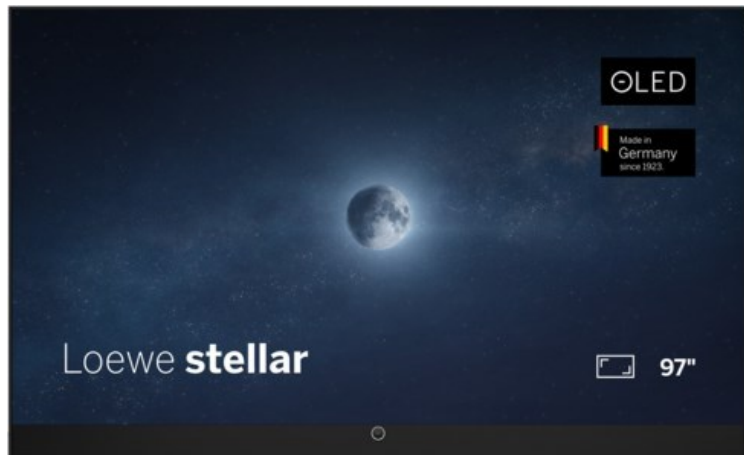

Kompetent. Sympathisch. Nah.

Unsere persönliche Empfehlung für Sie:

Loewe stellar 97 dr+ (vi) | alu black/black

Artikelnummer 19436

Produkt-Highlights

- Ultra HD Open Cell OLED Panel mit Master Black Polarizer
- Loewe dual channel dr+ mit Zweikanal-Chassis, Twin-Triple-Tuner und 1 TB SSD mit Multi-View und Multi-Recording
- Volle Unterstützung von HDMI 2.1 und Ultra HD @ 144 Hz VRR für High-Speed-Gaming
- Dolby Vision IQ & HDR10+ Unterstützung
- Loewe os9 auf Basis von VIDAA OS mit großer Auswahl an smarten Streaming-Apps und VOD-Diensten wie Netflix, Amazon Prime Video, Apple TV, uvm.
- Netzwerkfunktionen wie Miracast und Apple AirPlay
- Leistungsstarke integrierte Front-Soundbar mit 300 Watt und Center-In sowie Cinch-Audioeingang
- Loewe magic.light und magic.motion
- Hochwertiges Design mit gebürstetem Aluminiumrahmen und Aluminium-Rückwand

Produkttyp

- Technologie: OLED

Energieeffizienz / Verbrauchswerte

- Energy Label Version: 2019/2013
- Energieeffizienzklasse: G
- Energieeffizienzspektrum: Spektrum [A bis G]
- Energieverbrauch (kWh/1.000h): 190 kWh/1000h
- Energieverbrauch (HDR-Wiedergabe) (kWh/1.000h): 170 kWh/1000h
- Energieeffizienzklasse (HDR-Wiedergabe): G

Bildeigenschaften

- Auflösung: Ultra HD (4K)
- Bildoptimierung: HDR 10+, Dolby Vision IQ

Ausstattung & Technik

- Bildschirmdiagonale: 245 cm
- Bildschirmdiagonale: 97"
- max. Auflösung (Horizontal): 3840
- max. Auflösung (Vertikal): 2160
- Festplattenrekorder
- WLAN Ausstattung: WLAN integriert