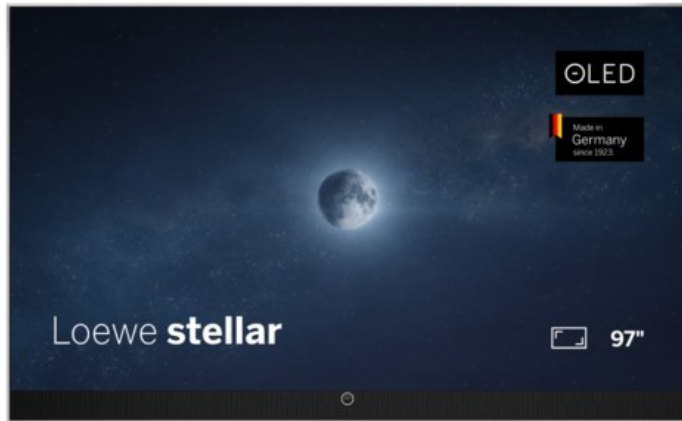

Kompetent. Sympathisch. Nah.

Unsere persönliche Empfehlung für Sie:

Loewe stellar 97 dr+ (ti) | alu brushed/alu

Artikelnummer 19437

Produkt-Highlights

- Ultra HD Open Cell OLED Panel mit Master Black Polarizer
- Loewe dual channel dr+ mit Zweikanal-Chassis, Twin-Triple-Tuner und 1 TB SSD mit Multi-View und Multi-Recording
- Volle Unterstützung von 4x HDMI 2.1 und Ultra HD @ 144 Hz VRR für High-Speed-Gaming
- HDR10+ Adaptive Unterstützung
- Große Auswahl an smarten Streaming-Apps und VOD-Diensten mit Tizen OS
- Leistungsstarke integrierte Soundbar mit 300 Watt und Center-In für hervorragende Klangqualität
- Integrierte ultraflache Wandhalterung, optionaler motorisierter Tisch- oder Bodenstandfuß
- Loewe stellar mini Fernbedienung mit Bluetooth und Sprachsteuerung über Bixby
- Eindrucksvolles Design mit massiven Materialien, Loewe magic.light und magic.motion

Produkttyp

- Technologie: OLED

Energieeffizienz / Verbrauchswerte

- Energy Label Version: 2019/2013
- Energieeffizienzklasse: F
- Energieeffizienzspektrum: Spektrum [A bis G]
- Energieverbrauch (kWh/1.000h): 180 kWh/1000h
- Energieverbrauch (HDR-Wiedergabe) (kWh/1.000h): 150 kWh/1000h
- Energieeffizienzklasse (HDR-Wiedergabe): E

Bildeigenschaften

- Auflösung: Ultra HD (4K)
- Bildoptimierung: HDR 10+ Adaptive

Ausstattung & Technik

- Bildschirmdiagonale: 245 cm
- Bildschirmdiagonale: 97"
- max. Auflösung (Horizontal): 3840
- max. Auflösung (Vertikal): 2160
- Festplattenrekorder
- WLAN Ausstattung: WLAN integriert