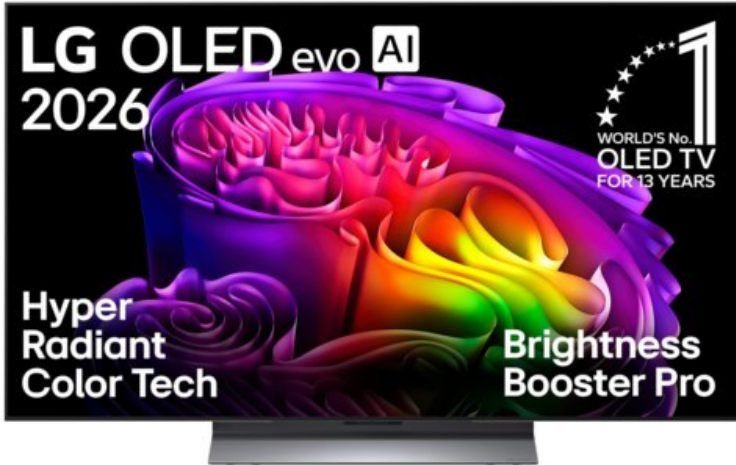

Kompetent. Sympathisch. Nah.

Unsere persönliche Empfehlung für Sie:

LG OLED48G69LS

Artikelnummer 19559

Produkt-Highlights

- Gallery Design mit Standfuß für eine elegante, zeitlose Optik in deinem Zuhause
- Hyper Radiant Color Tech mit Brightness Booster Pro für hellste Bilder voller Brillanz
- Reflektionsarmes 4K OLED evo AI TV-Display mit perfektem Schwarz und perfekten Farben für mehr Heimkinogefühl zuhause
- α11 Gen3 4K AI-Prozessor mit Dual AI Engine und zahlreichen AI-Funktionen für bestmögliche Bild- und Tonqualität
- Filmmaker Ambient Mode, Dolby Vision und Dolby Atmos für kinogleiches Entertainment
- Flüssiges Gaming mit bis zu 4K @ 165 Hz (97" Modell: 120 Hz), Nvidia G-Sync und AMD FreeSync
- Unterstützt Dolby Atmos FlexConnect (DAFC) zur Anbindung von modularen, kabellosen Soundsystemen, wie die LG Sound Suite
- webOS 26 mit Upgrades für 4 Jahre und AI Magic Remote-Fernbedienung für komfortable Bedienung

Produkttyp

- Technologie: OLED

Energieeffizienz / Verbrauchswerte

- Energy Label Version: 2019/2013
- Energieeffizienzklasse: E
- Energieeffizienzspektrum: Spektrum [A bis G]
- Energieverbrauch (kWh/1.000h): 51 kWh/1000h
- Energieverbrauch (HDR-Wiedergabe) (kWh/1.000h): 94 kWh/1000h
- Energieeffizienzklasse (HDR-Wiedergabe): G

Bildeigenschaften

- Auflösung: Ultra HD (4K)
- Bildoptimierung: HDR, Dolby Vision

Ausstattung & Technik

- Bildschirmdiagonale: 121 cm
- Bildschirmdiagonale: 48"
- max. Auflösung (Horizontal): 3840

- max. Auflösung (Vertikal): 2160
- Bildfrequenz: 120 Hz
- WLAN Ausstattung: WLAN integriert