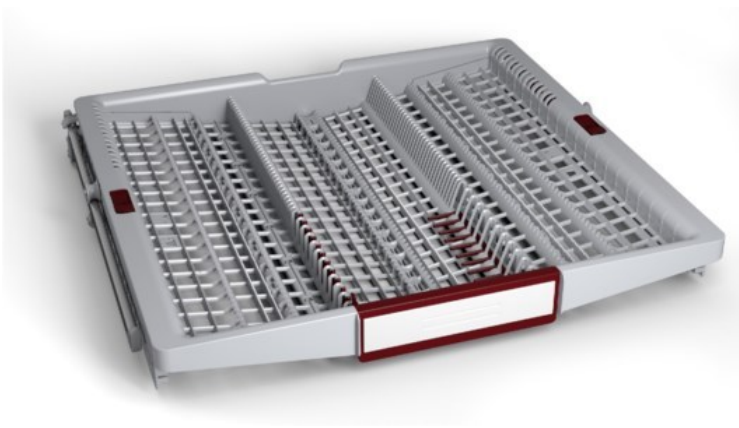

Elektro Eberle

Kompetent. Sympathisch. Nah.

Unsere persönliche Empfehlung für Sie:

Neff Z786DB04 Vario Schublade

Artikelnummer 19127

Produkt-Highlights

- Besteck und kleine Küchengegenstände können sicher verstaut und hygienisch gereinigt werden
- Absenkbare Elemente auf der linken und rechten Seite zur Ablage zusätzlicher kleiner Geschirrtile
- Klappbare Stifte an der Vorderseite für Besteckteile mit breiteren Griffen
- Rot gefärbte Touchpoints: sofort sehen, was flexibel angepasst werden kann
- Mit extra Platz für kleines Geschirr (z.B. Espressotassen) oder großes Besteck (z.B. Suppenkellen usw.) in der Mitte der Flex-Besteckschublade
- Auszugssystem mit kugelgelagerten Rollen
- Für 60 cm breite Geschirrspüler mit nachrüstbarer 3. Beladungsebene