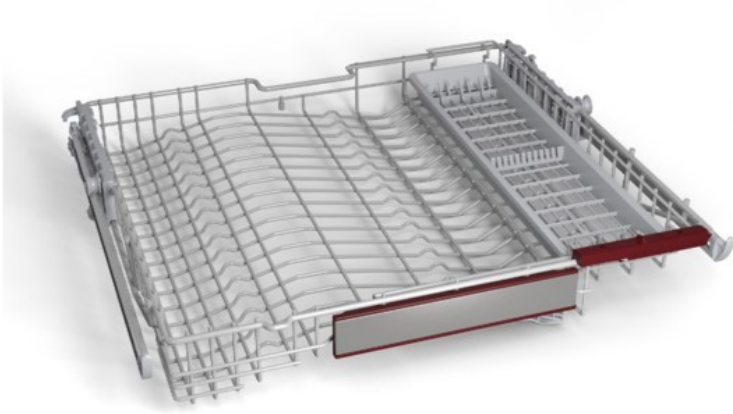

Elektro Eberle

Kompetent. Sympathisch. Nah.

Unsere persönliche Empfehlung für Sie:

Neff Z786RB04 FlexKorb

Artikelnummer 19129

Produkt-Highlights

- Zusätzlicher 3. Korb: bietet mehr Laderaum für kleinere Küchenartikel
- Flexibles Schiebeteil: ermöglicht variable Einstellung und gleichmäßige Beladung des oberen Korbs mit langstieligen Gläsern
- Abnehmbare Messerablage / Einlage -Wellenformdesign für Gleitschutz: kein Umkippen mehr
- Messerschutz: verhindert das Herausrutschen von Messern
- Auszugssystem mit kugelgelagerten Leichtlaufrollen
- Für 60 cm breite Geschirrspüler mit nachrüstbarer 3. Beladungsebene: Der 3.Korb kann optional hinzugefügt werden, oder er kann gegen eine vorhandene Besteckschublade ausgetauscht werden