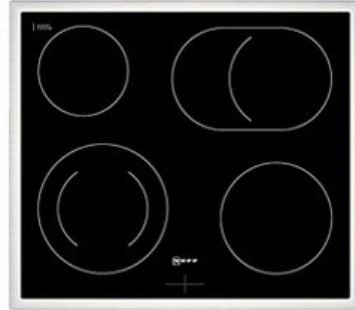

Elektro Eberle

Kompetent. Sympathisch. Nah.

Unsere persönliche Empfehlung für Sie:

Neff EDX4P0 | edelstahl

Artikelnummer 18946

Produkt-Highlights

- **Pyrolyse-Selbstreinigung:** Ihr Backofen reinigt sich selbst
- **Manuelles EasyClean:** die einfache und minutenschnelle Reinigung des Backofens
- **LED-Display:** kontrastreich und gut lesbar
- **CircoTherm@:** einzigartiges Heißluftsystem, mit dem Sie auf bis zu drei Ebenen gleichzeitig backen können
- **Bräterzone:** Extra zuschaltbare Kochzone für großes Bratgeschirr wie Bräter

Produkttyp

- Produkttyp: Einbaugeräte Set
- Kombinationsart: Einbauherd + Glaskeramikfeld

Energieeffizienz / Verbrauchswerte

- Energieeffizienzklasse: A+
- Energieeffizienzspektrum: Spektrum [A+++ bis D]
- Energieverbrauch bei Heißluft/Umluft: 0,69 kWh
- Energieverbrauch konventionell: 0,94 kWh
- Innenraum-Volumen: 71 l
- Backrohrvolumen: Large

- Anzahl der Garräume: 1
- Wärmequelle: Elektro

Ausstattung & Technik

- max. Temperatur: 275 °C
- Elektronik Uhr

Gehäuseeigenschaften

- versenkbare Schalter
- Breite (Kochfeld): 58,30 cm
- Höhe (Kochfeld): 4,30 cm

- Tiefe (Kochfeld): 51,30 cm
- Gewicht (Kochfeld): 7,50 kg
- Breite (Backofen): 59,40 cm
- Höhe (Backofen): 59,50 cm
- Tiefe (Backofen): 54,80 cm
- Gewicht (Backofen): 36,20 kg
- Farbe: edelstahl

Händler-Kontaktdaten: