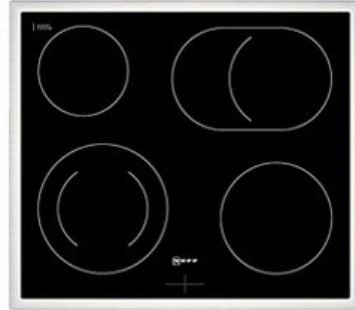

Elektro Eberle

Kompetent. Sympathisch. Nah.

Unsere persönliche Empfehlung für Sie:

Neff EDX4P0 | edelstahl

Artikelnummer 18946

Produkt-Highlights

- **Pyrolyse-Selbstreinigung:** Ihr Backofen reinigt sich selbst
- **Manuelles EasyClean:** die einfache und minutenschnelle Reinigung des Backofens
- **LED-Display:** kontrastreich und gut lesbar
- **CircoTherm@:** einzigartiges Heißluftsystem, mit dem Sie auf bis zu drei Ebenen gleichzeitig backen können
- **Bräterzone:** Extra zuschaltbare Kochzone für großes Bratgeschirr wie Bräter

Produkttyp

- Produkttyp: Einbaugeräte Set
- Kombinationsart: Einbauherd + Glaskeramikfeld

Energieeffizienz / Verbrauchswerte

- Energieeffizienzklasse: A+
- Energieeffizienzspektrum: Spektrum [A+++ bis D]
- Energieverbrauch bei Heißluft/Umluft: 0,69 kWh
- Energieverbrauch konventionell: 0,94 kWh
- Innenraum-Volumen: 71 l
- Backrohrvolumen: Large

- Anzahl der Garräume: 1
- Wärmequelle: Elektro

Ausstattung & Technik

- max. Temperatur: 275 °C
- Elektronik Uhr

Gehäuseeigenschaften

- versenkbare Schalter
- Breite (Kochfeld): 58,30 cm
- Höhe (Kochfeld): 4,30 cm

- Tiefe (Kochfeld): 51,30 cm
- Gewicht (Kochfeld): 7,50 kg
- Breite (Backofen): 59,40 cm
- Höhe (Backofen): 59,50 cm
- Tiefe (Backofen): 54,80 cm
- Gewicht (Backofen): 36,20 kg
- Farbe: edelstahl

Händler-Kontaktdaten:

Elektro Eberle
Auf dem Driesch 33
50259 Pulheim
02238 6373
info@elektroeberle.de
www.iq-elektroeberle.de

Ihr Ansprechpartner:

Diana Eberle
info@elektroeberle.de

Unsere Öffnungszeiten:

Montag	10:00 - 18:00
Dienstag	10:00 - 18:00
Mittwoch	10:00 - 13:00
Donnerstag	10:00 - 18:00
Freitag	10:00 - 18:00
Samstag	10:00 - 13:00