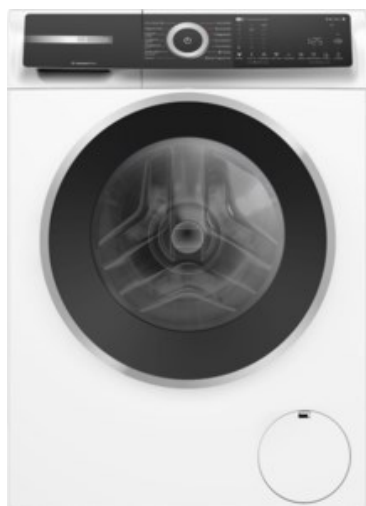

Bosch WGH244MH0 | weiss

Artikelnummer 18790

Produkt-Highlights

- **20% effizienter als die beste Energieeffizienzklasse A**
- **Mini Load:** schnelles und effizientes Waschen von Einzelteilen
- **Iron Assist:** reduziert Knitterfalten bis zu 50%
- **Home Connect:** smart vernetzte Hausgeräte erleichtern den Alltag
- **Fleckenautomatik:** entfernt 16 der hartnäckigsten Flecken ohne Vorbehandlung

Ausstattung & Technik

- Fassungsvermögen Wäsche: 9 kg
- U/Min. in der max. Schleuderstufe: 1400 Upm
- Trommel-Ausführung: Edelstahl-Trommel
- Display-Typ: TFT-Display

- Restzeitanzeige
- Handwasch-Programm für Wolle
- steuerbar über Smartphone/Tablet
- Updatemöglichkeit zur Programmaktualisierung
- Wasser-Sicherung: Wasser-Stopp
- Flüssigwaschmitteleinsatz
- Schaumerkennung
- Anzeige für überdosiertes Waschmittel
- autom. Wasserdosierung nach Füllmenge
- Dampffunktion
- Kurzprogramm
- Outdoor/Imprägnieren
- Programmende vorwählbar
- Spülstop
- Kindersicherung
- Start-/Pause-Taste
- Kurz- / Zeitspar-Taste

- Taste zur Drehzahlreduzierung
- Vorwäsche-Taste
- Wahlmöglichkeit "Ohne Schleudern"
- Unwucht-Korrektur-System beim Schleudern

Gehäuseeigenschaften

- Höhe: 84,50 cm
- Breite: 59,80 cm
- Tiefe: 59 cm
- Gewicht: 73,50 kg
- Breite mit Verpackung: 65 cm
- Höhe mit Verpackung: 88 cm
- Tiefe mit Verpackung: 68 cm
- Gewicht mit Verpackung: 74,50 kg
- Farbe: weiß