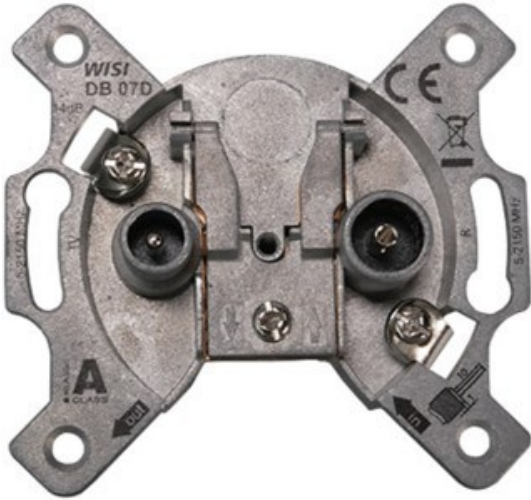

Wisi DB 07D 2-Loch Durchgangsdose

Artikelnummer 18953

Produkt-Highlights

- Universal 2-Loch Durchgangsdose für bidirektionale BK-Anlagen oder SAT-Einkabellösungen
- Breitbandiger Frequenzbereich 5...2150 MHz
- Hohe Entkopplung der Teilnehmerausgänge
- Hohes Schirmungsmaß der Klasse A, nach EN 50083-2
- Kabelzuführung von Ober- oder Unterseite der Antennendose