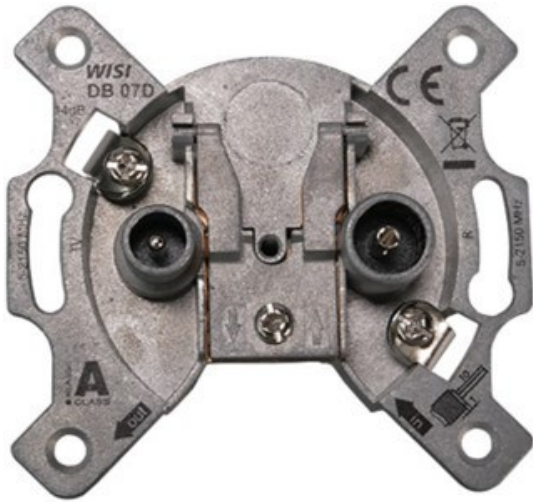

Wisi DB 07D 2-Loch Durchgangsdose

Artikelnummer 18953

Produkt-Highlights

- Universal 2-Loch Durchgangsdose für bidirektionale BK-Anlagen oder SAT-Einkabellösungen
- Breitbandiger Frequenzbereich 5...2150 MHz
- Hohe Entkopplung der Teilnehmerausgänge
- Hohes Schirmungsmaß der Klasse A, nach EN 50083-2
- Kabelzuführung von Ober- oder Unterseite der Antennendose