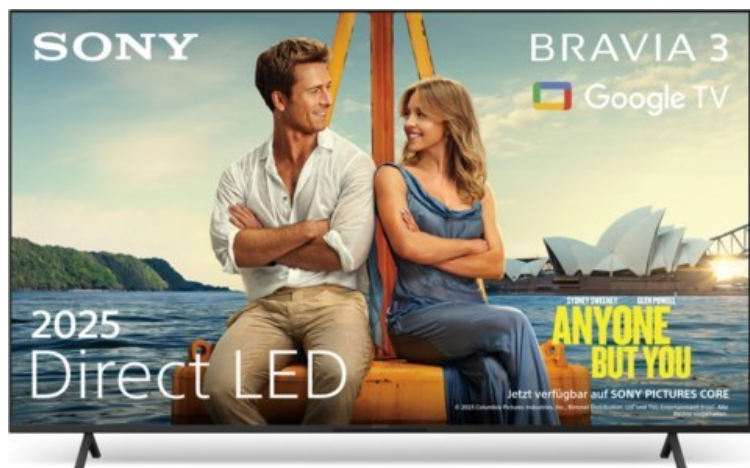

Sony BRAVIA 3 K-50S39B | schwarz

Artikelnummer 19427

Produkt-Highlights

- Sehen Sie Milliarden Farben auf dem Triluminos Pro-Display, das von einem KI-gesteuerten 4K HDR X1-Prozessor angesteuert wird
- Selbst alte Filme werden auf nahezu 4K-Qualität hochskaliert, und Dolby Vision sorgt für kinoreife Bilder
- Genießen Sie klare Dialoge und tiefe Bässe mit den einzigartigen X-Balanced-Lautsprechern - perfekt für Filme, Sport, Spiele und Musik
- Mit seinem schlanken Design und der kompakten Bildschirmgröße passt dieser Fernseher in jeden Raum
- Stöbern Sie auf diesem Google TV in mehr als 400.000 Filmen und TV-Episoden aus allen Ihren Streaming-Diensten
- Genießen Sie Sprachsteuerung, Apple AirPlay 2 und vieles mehr
- Nutzen Sie das Eco Dashboard 2, um Ihre Energieeinstellungen zu optimieren
- Das Spielmenü bietet alles, was man zum Gewinnen braucht, an einem Ort, ALLM wird unterstützt, und PlayStation-Nutzer können zusätzliche Spielfunktionen freischalten. Mit PS Remote Play können Sie von überall aus spielen
- Lösen Sie 10 Filme und 24 Monate unbegrenztes Streaming auf SONY PICTURES CORE ein - unsere exklusive Film-App mit höchster Pure Stream-Qualität, IMAX Enhanced-Titeln und mehr

Bildeigenschaften

- Auflösung: Ultra HD (4K)
- Hintergrundbeleuchtung: LED
- Bildoptimierung: HDR, Dolby Vision, IMAX Enhanced

Ausstattung & Technik

- Bildschirmdiagonale: 126 cm
- Bildschirmdiagonale: 50"