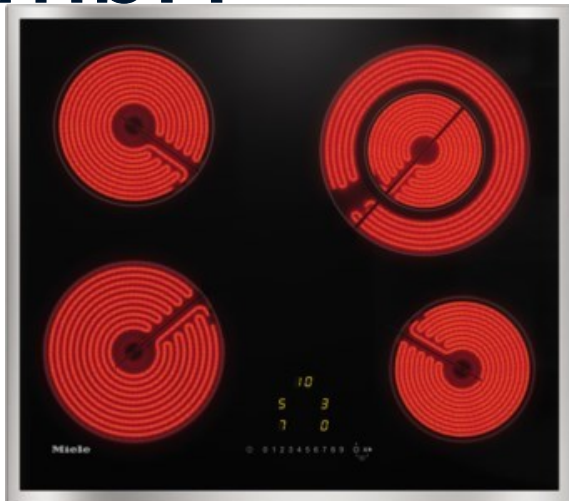

# Röhl

Kompetent. Sympathisch. Nah.  
Unsere persönliche Empfehlung für Sie:

Miele KM 6520 FR | edelstahl  
Artikelnummer: 13572

## Produkt-Highlights

- Einfache Bedienung - EasySelect
- Ansprechendes Design - 574 mm breit mit umlaufendem Rahmen
- Besonders flexibel - 4 Kochzonen inkl. 1 Vario-Zone
- Komfortabel - Ankochautomatik für jede Kochzone
- Sicher - dreistufige Restwärmeanzeige für jede Kochzone

### Produkttyp

- Produkttyp: Autark-Glaskeramikfeld

### Gehäuseeigenschaften

- Breite: 57,40 cm
- Höhe: 4,20 cm
- Tiefe: 50,40 cm
- Farbe: edelstahl