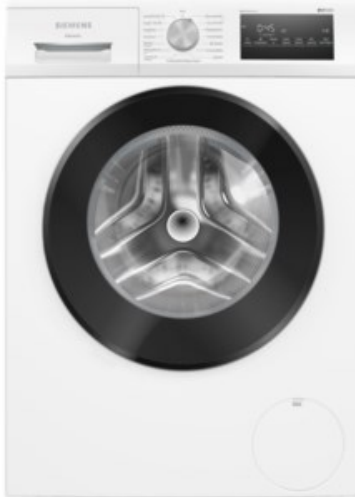

## Siemens WM14N2G5 | weiss

Artikelnummer 19284

### Ausstattung & Technik

- Fassungsvermögen Wäsche: 8 kg
- U/Min. in der max. Schleuderstufe: 1400 Upm
- Trommel-Ausführung: Edelstahl-Trommel

- Display-Anzeige
- Restzeitanzeige
- Handwasch-Programm für Wolle
- Inverter-Technologie
- Wasser-Sicherung: Wasser-Stopp
- Drei-Komponenten-Einspülung
- Schaumerkennung
- autom. Wasserdosierung nach Füllmenge
- Dampffunktion
- Kurzprogramm
- Outdoor/Imprägnieren
- Programmende vorwählbar
- Kindersicherung
- Start-/Pause-Taste
- Kurz- / Zeitspar-Taste
- Taste zur Drehzahlreduzierung