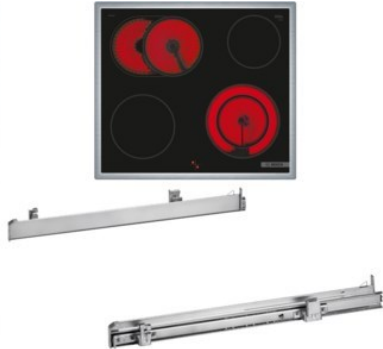

Bosch HND411GS63 | edelstahl + edelstahl

Artikelnummer 18786

Produkt-Highlights

- **Rote LED-Display-Steuerung:** Einfach zu bedienen dank der Zeitfunktionen
- **3D-Heißluft:** Gleichmäßige Hitze für perfekte Ergebnisse auf bis zu drei Ebenen
- **Versenknebel:** Für eine leicht zu reinigende Front und ein elegantes Design
- **Bedienfeld am Herd:** Einfache Bedienung des Kochfeldes durch die Bedienelemente des Herdes
- **Bräterzone:** extra zuschaltbare Kochzone für großes Bratgeschirr wie Bräter und Fischtöpfe
- **Die 21 cm Kochzone:** erweiterbare Kochzone
- **Umlaufender Rahmen:** der flache, umlaufende Edelstahlrahmen ist ideal für die Einpassung in einen vorhandenen Arbeitsplattenausschnitt geeignet
- Inkl. HEZ538000 Clip-Auszug

Produkttyp

- Produkttyp: Einbaugeräte Set

Energieeffizienz / Verbrauchswerte

- Energieeffizienzklasse: A+
- Energieeffizienzspektrum: Spektrum [A+++ bis D]
- Energieverbrauch bei Heißluft/Umluft: 0,69 kWh
- Energieverbrauch konventionell: 0,94 kWh
- Innenraum-Volumen: 71 l
- Backrohrvolumen: Large
- Anzahl der Garräume: 1

- Wärmequelle: Elektro

Ausstattung & Technik

- Teleskopauszug
- Elektronik Uhr

Gehäuseeigenschaften

- versenkbare Schalter
- Breite (Kochfeld): 58,30 cm
- Höhe (Kochfeld): 4,30 cm
- Tiefe (Kochfeld): 51,30 cm

- Gewicht (Kochfeld): 7,46 kg
- Breite (Backofen): 59,60 cm
- Höhe (Backofen): 59,50 cm
- Tiefe (Backofen): 54,80 cm
- Gewicht (Backofen): 34,80 kg
- Farbe: edelstahl

Händler-Kontaktdaten:

Elektrotechnik Jörg Recktenwald
Zu den Thiergärten 10
66646 Urexweiler
06827 3124
elektro-recktenwald@t-online.de
www.iq-elektro-recktenwald.de