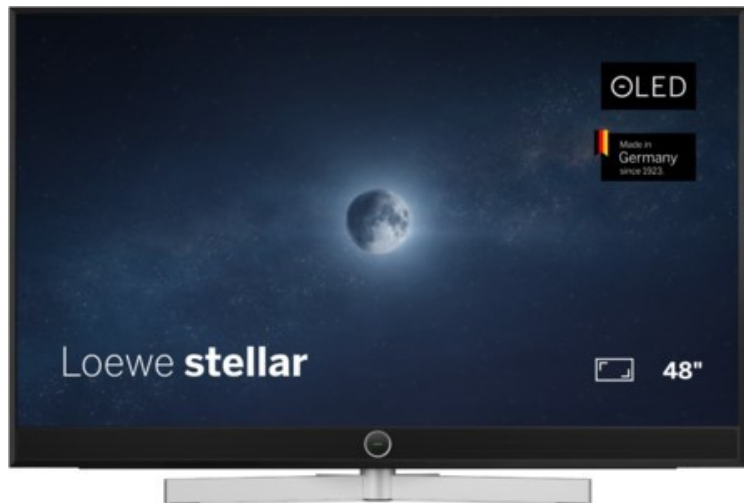

Loewe stellar 48 dr+ (vi) | alu black/lava

Artikelnummer 19212

Produkt-Highlights

- Ultra HD Open Cell OLED Panel mit Master Black Polarizer
- Loewe dual channel dr+ mit Zweikanal-Chassis, Twin-Triple-Tuner und SSD mit Multi-View und Multi-Recording
- Volle Unterstützung von HDMI 2.1 und Ultra HD @ 144 Hz VRR für High-Speed-Gaming
- Dolby Vision IQ & HDR10+ Unterstützung
- Loewe os9 auf Basis von VIDAA OS mit großer Auswahl an smarten Streaming-Apps und VOD-Diensten wie Netflix, Amazon Prime Video, Apple TV, uvm.
- Netzwerkfunktionen wie Miracast und Apple AirPlay
- Leistungsstarke integrierte Soundbar für hervorragende Klangqualität
- Loewe magic.light und magic.motion
- Hochwertiges Design mit gebürstetem Aluminiumrahmen und Aluminium-Rückwand

Produkttyp

- Technologie: OLED

Energieeffizienz / Verbrauchswerte

- Energy Label Version: 2019/2013
- Energieeffizienzklasse: G
- Energieeffizienzspektrum: Spektrum [A bis G]
- Energieverbrauch (kWh/1.000h): 63 kWh/1000h
- Energieverbrauch (HDR-Wiedergabe) (kWh/1.000h): 70 kWh/1000h
- Energieeffizienzklasse (HDR-Wiedergabe): G

Bildeigenschaften

- Auflösung: Ultra HD (4K)
- Bildoptimierung: HDR 10+, Dolby Vision IQ

Ausstattung & Technik

- Bildschirmdiagonale: 121 cm

- Bildschirmdiagonale: 48"

- max. Auflösung (Horizontal): 3840
- max. Auflösung (Vertikal): 2160
- Festplattenrekorder
- WLAN Ausstattung: WLAN integriert