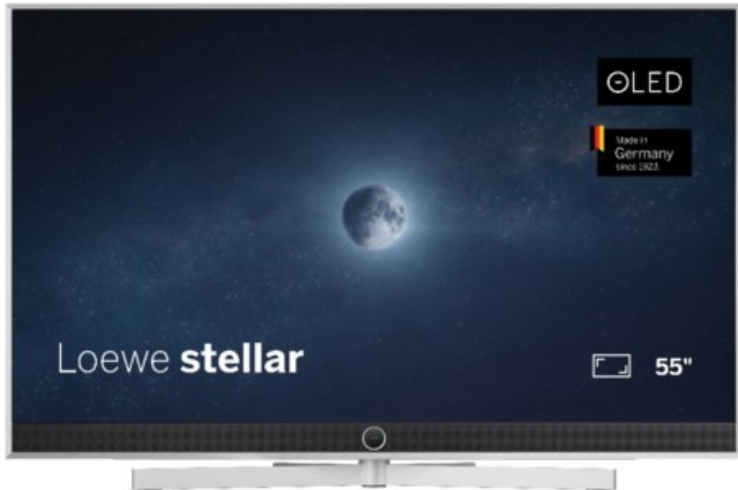

## Loewe stellar 55 dr+ (vi) | alu brushed/alu

Artikelnummer 19214

### Produkt-Highlights

- Ultra HD Open Cell OLED Panel mit Master Black Polarizer
- Loewe dual channel dr+ mit Zweikanal-Chassis, Twin-Triple-Tuner und SSD mit Multi-View und Multi-Recording
- Volle Unterstützung von HDMI 2.1 und Ultra HD @ 144 Hz VRR für High-Speed-Gaming
- Dolby Vision IQ & HDR10+ Unterstützung
- Loewe os9 auf Basis von VIDAA OS mit großer Auswahl an smarten Streaming-Apps und VOD-Diensten wie Netflix, Amazon Prime Video, Apple TV, uvm.
- Netzwerkfunktionen wie Miracast und Apple AirPlay
- Leistungsstarke integrierte Soundbar für hervorragende Klangqualität
- Loewe magic.light und magic.motion
- Hochwertiges Design mit gebürstetem Aluminiumrahmen und Aluminium-Rückwand

### Produkttyp

- Technologie: OLED

### Bildeigenschaften

- Auflösung: Ultra HD (4K)
- Bildoptimierung: HDR 10+, Dolby Vision IQ