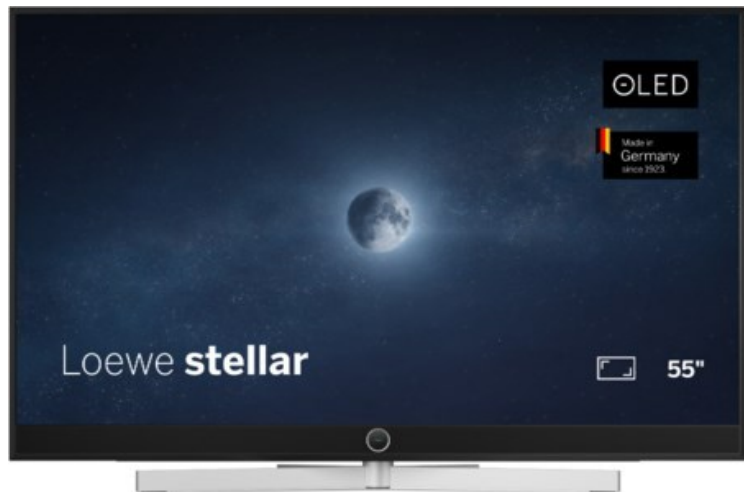

Loewe stellar 55 dr+ (vi) | alu black/lava

Artikelnummer 19215

Produkt-Highlights

- Ultra HD Open Cell OLED Panel mit Master Black Polarizer
- Loewe dual channel dr+ mit Zweikanal-Chassis, Twin-Triple-Tuner und SSD mit Multi-View und Multi-Recording
- Volle Unterstützung von HDMI 2.1 und Ultra HD @ 144 Hz VRR für High-Speed-Gaming
- Dolby Vision IQ & HDR10+ Unterstützung
- Loewe os9 auf Basis von VIDAA OS mit großer Auswahl an smarten Streaming-Apps und VOD-Diensten wie Netflix, Amazon Prime Video, Apple TV, uvm.
- Netzwerkfunktionen wie Miracast und Apple AirPlay
- Leistungsstarke integrierte Soundbar für hervorragende Klangqualität
- Loewe magic.light und magic.motion
- Hochwertiges Design mit gebürstetem Aluminiumrahmen und Aluminium-Rückwand

Produkttyp

- Technologie: OLED

Energieeffizienz / Verbrauchswerte

- Energy Label Version: 2019/2013
- Energieeffizienzklasse: F
- Energieeffizienzspektrum: Spektrum [A bis G]
- Energieverbrauch (kWh/1.000h): 68 kWh/1000h
- Energieverbrauch (HDR-Wiedergabe) (kWh/1.000h): 75 kWh/1000h
- Energieeffizienzklasse (HDR-Wiedergabe): F

Bildeigenschaften

- Auflösung: Ultra HD (4K)
- Bildoptimierung: HDR 10+, Dolby Vision IQ

Ausstattung & Technik

- Bildschirmdiagonale: 139 cm

- Bildschirmdiagonale: 55"

- max. Auflösung (Horizontal): 3840
- max. Auflösung (Vertikal): 2160
- Festplattenrekorder
- WLAN Ausstattung: WLAN integriert